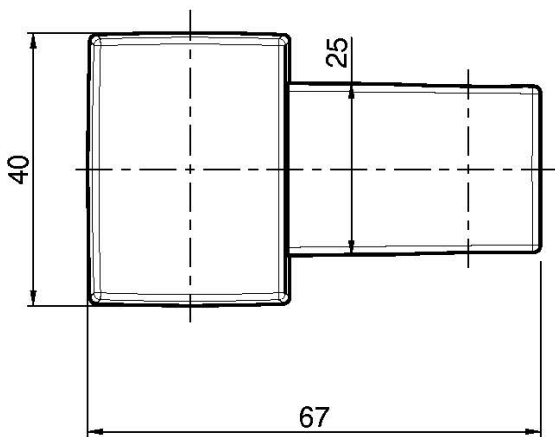

Codigo F2167

SOPORTE EN ABS

IMAGEN

Acabados

-  CROMADO
CR
-  NÍQUEL SATINADO
SN
-  BLANCO MATE
BS
-  NEGRO MATE
NS

Consulte las condiciones generales de venta en nuestra lista
de precios aplicable

This drawing is the property of FIMA Carlo Frattini. Any complete or partial reproduction, or any transmission to third party without FIMA Carlo Frattini authorization is forbidden.