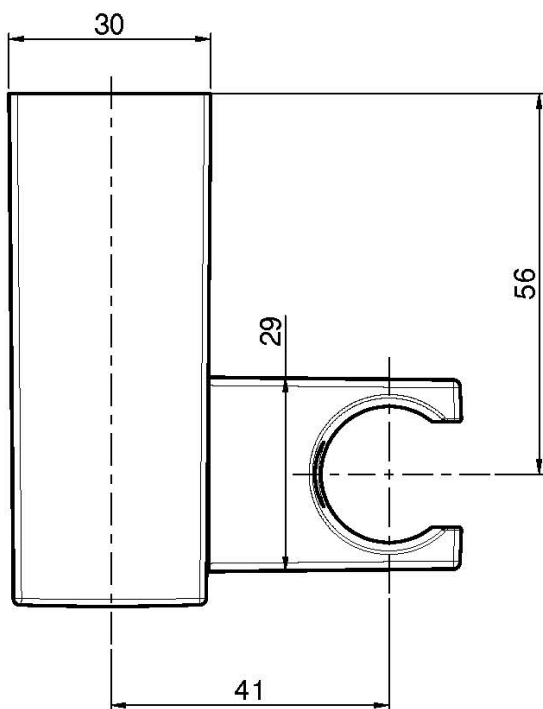

Codigo F2167

SOPORTE EN ABS

IMAGEN

Acabados

-  CROMADO
CR
-  NÍQUEL SATINADO
SN
-  BLANCO MATE
BS
-  NEGRO MATE
NS

Consulte las condiciones generales de venta en nuestra lista
de precios aplicable

This drawing is the property of FIMA Carlo Frattini. Any complete or partial reproduction, or any transmission to third party without FIMA Carlo Frattini authorization is forbidden.