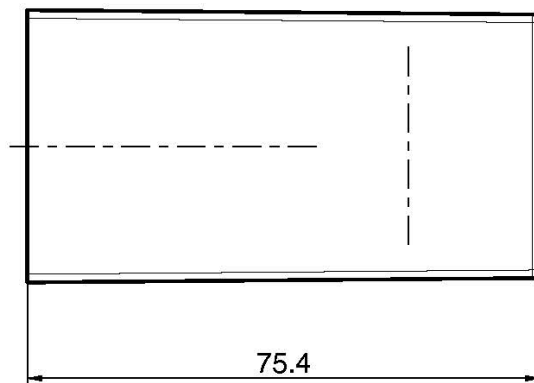

Codigo F2167

SOPORTE EN ABS

IMAGEN

Acabados

-  CROMADO
CR
-  NÍQUEL SATINADO
SN
-  BLANCO MATE
BS
-  NEGRO MATE
NS

Consulte las condiciones generales de venta en nuestra lista
de precios aplicable

This drawing is the property of FIMA Carlo Frattini. Any complete or partial reproduction, or any transmission to third party without FIMA Carlo Frattini authorization is forbidden.