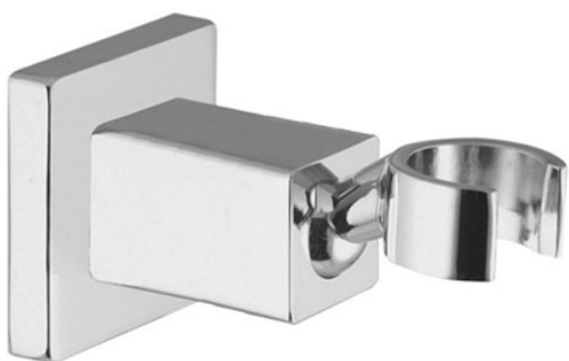

Codigo F2204

SOPORTE EN LATÓN

IMAGEN

Acabados

-  CROMADO
CR
-  HL
-  HS
-  ZL
-  ZS
-  NÍQUEL SATINADO
SN
-  CROMO NEGRO
CN
-  CROMO NEGRO SATINADO
CS
-  BLANCO MATE
BS
-  NEGRO MATE
NS
-  DORADO
OR
-  ORO SATINADO
OS