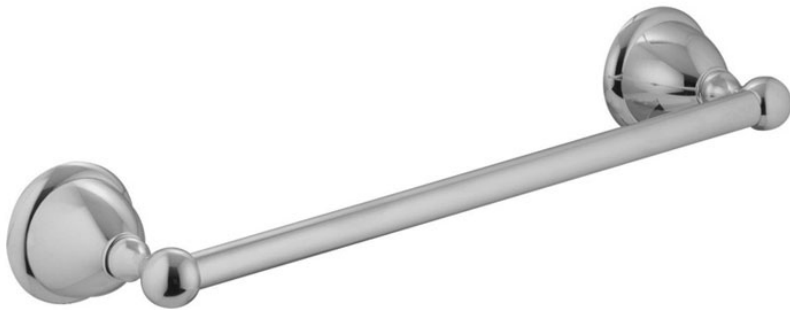

Codigo F6040/30

TOALLERO 30 CM

IMAGEN

Acabados

-  CROMADO
CR
-  NÍQUEL SATINADO
SN
-  DORADO
OR
-  ORO SATINADO
OS
-  BRONCE
BR
-  COBRE ANTIGUO
RA

Consulte las condiciones generales de venta en nuestra lista
de precios aplicable