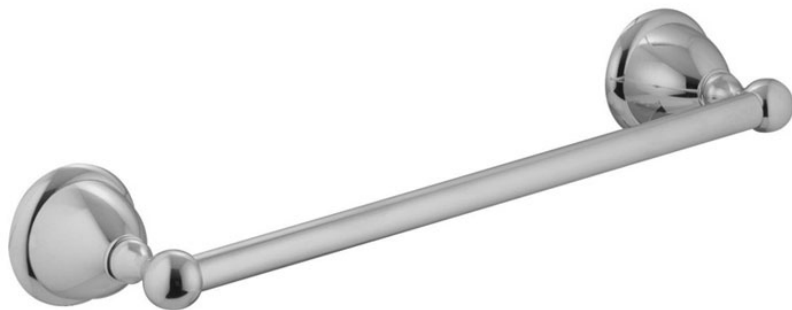

Codigo F6040/30

TOALLERO 30 CM

IMAGEN

Acabados

-  CROMADO
CR
-  NÍQUEL SATINADO
SN
-  DORADO
OR
-  ORO SATINADO
OS
-  BRONCE
BR
-  COBRE ANTIGUO
RA

Consulte las condiciones generales de venta en nuestra lista
de precios aplicable