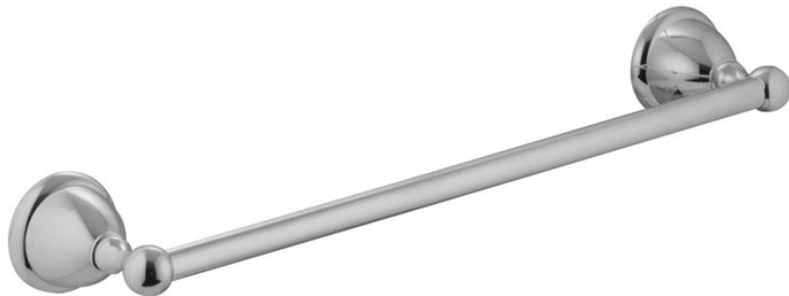

Codigo F6040/40

**TOALLERO 40 CM**

IMAGEN

Acabados

-  CROMADO  
CR
-  NÍQUEL SATINADO  
SN
-  DORADO  
OR
-  ORO SATINADO  
OS
-  BRONCE  
BR
-  COBRE ANTIGUO  
RA

Consulte las condiciones generales de venta en nuestra lista  
de precios aplicable