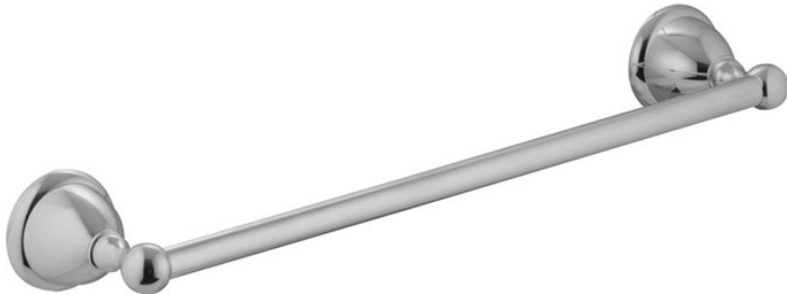

Codigo F6040/40

TOALLERO 40 CM

IMAGEN

Acabados

-  CROMADO
CR
-  NÍQUEL SATINADO
SN
-  DORADO
OR
-  ORO SATINADO
OS
-  BRONCE
BR
-  COBRE ANTIGUO
RA

Consulte las condiciones generales de venta en nuestra lista
de precios aplicable