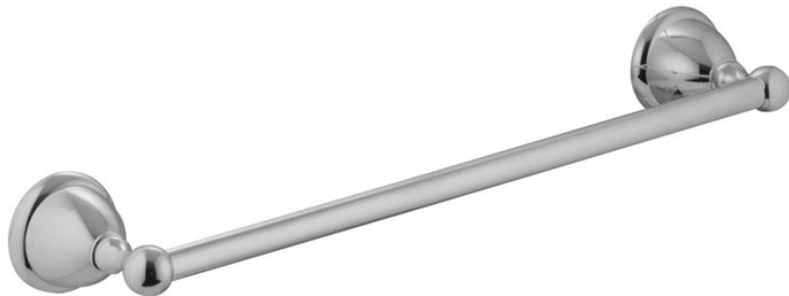

Codigo F6040/40

TOALLERO 40 CM

IMAGEN

Acabados

-  CROMADO
CR
-  NÍQUEL SATINADO
SN
-  DORADO
OR
-  ORO SATINADO
OS
-  BRONCE
BR
-  COBRE ANTIGUO
RA

Consulte las condiciones generales de venta en nuestra lista
de precios aplicable