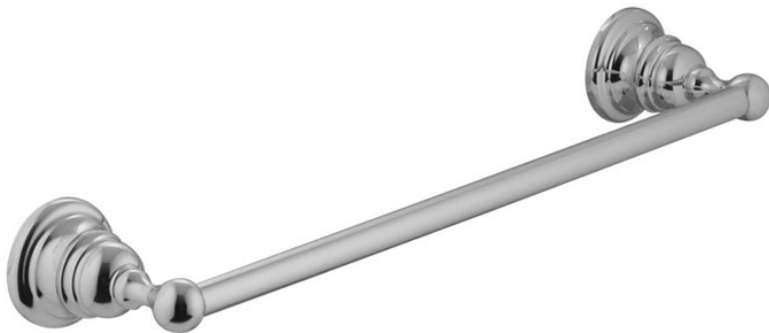

Codigo F6060/40

**TOALLERO 40 CM**

**IMAGEN**

**Finiture**

-  CROMADO  
CR
-  NÍQUEL SATINADO  
SN
-  DORADO  
OR
-  ORO SATINADO  
OS
-  BRONCE  
BR
-  COBRE ANTIGUO  
RA

Consulte las condiciones generales de venta en nuestra lista  
de precios aplicable