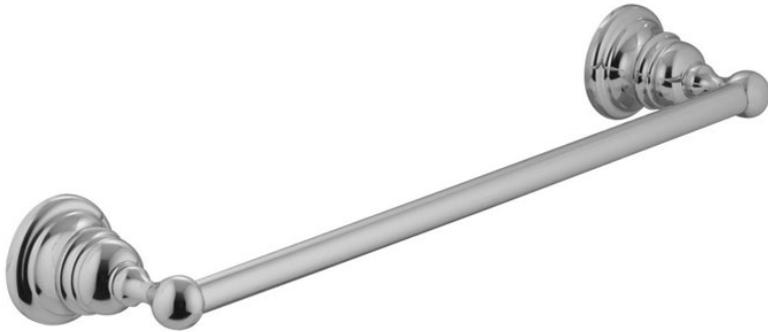

Codigo F6060/40

TOALLERO 40 CM

IMAGEN

Finiture

-  CROMADO
CR
-  NÍQUEL SATINADO
SN
-  DORADO
OR
-  ORO SATINADO
OS
-  BRONCE
BR
-  COBRE ANTIGUO
RA

Consulte las condiciones generales de venta en nuestra lista
de precios aplicable