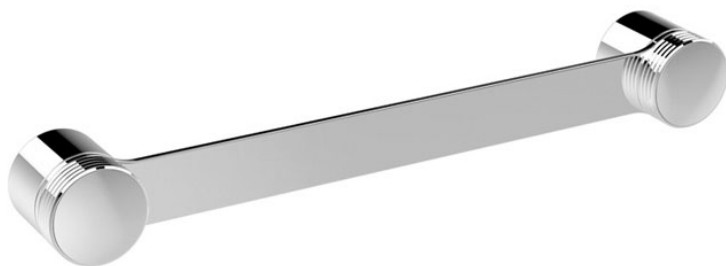

Codigo F6100/40

TOALLERO 40 CM

- EMBELLECEDOR A PEDIR POR SEPARADO

Textura

- H COLLECTION
- V COLLECTION
- X COLLECTION

Acabados

- CROMADO
  CR
- HL
- HS
- ZL
- ZS
- NÍQUEL SATINADO
  SN
- CROMO NEGRO
  CN
- CROMO NEGRO SATINADO
  CS
- BLANCO MATE
  BS
- NEGRO MATE
  NS
- DORADO
  OR
- ORO SATINADO
  OS

IMAGEN

Consulte las condiciones generales de venta en nuestra lista de precios aplicable