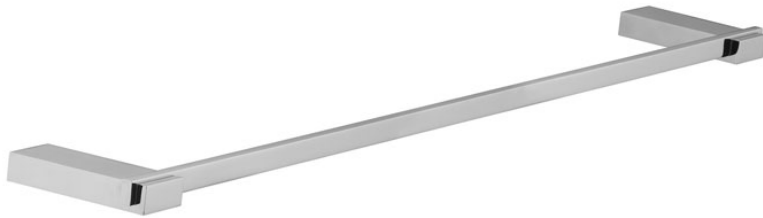

Codigo F6020/60

**TOALLERO 60 CM**

IMAGEN

Acabados

-  CROMADO  
CR
-  HL
-  HS
-  ZL
-  ZS
-  NÍQUEL SATINADO  
SN
-  CROMO NEGRO  
CN
-  CROMO NEGRO SATINADO  
CS
-  BLANCO MATE  
BS
-  NEGRO MATE  
NS
-  DORADO  
OR
-  ORO SATINADO  
OS