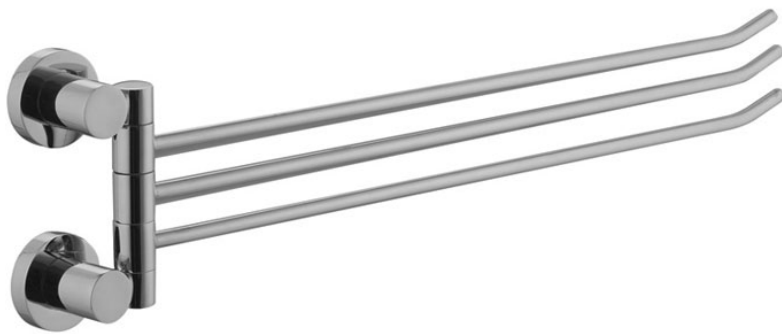

Codigo F6002/2

TOALLERO CON BRAZO GIRATORIO

IMAGEN

Acabados

-  CROMADO
CR
-  HL
-  HS
-  ZL
-  ZS
-  NÍQUEL SATINADO
SN
-  CROMO NEGRO
CN
-  CROMO NEGRO SATINADO
CS
-  BLANCO MATE
BS
-  NEGRO MATE
NS
-  DORADO
OR
-  ORO SATINADO
OS