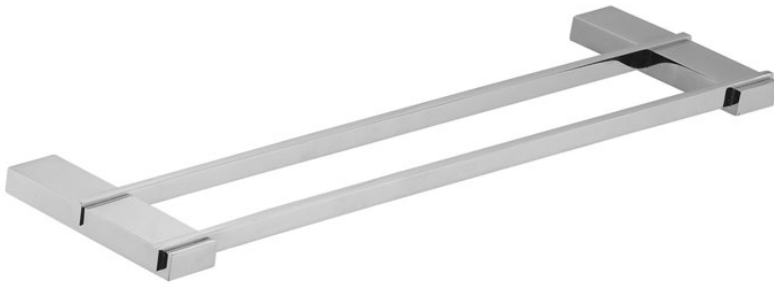

Codigo F6021/40

TOALLERO DOBLE CM 40

IMAGEN

Acabados

-  CROMADO
CR
-  HL
-  HS
-  ZL
-  ZS
-  NÍQUEL SATINADO
SN
-  CROMO NEGRO
CN
-  CROMO NEGRO SATINADO
CS
-  BLANCO MATE
BS
-  NEGRO MATE
NS
-  DORADO
OR
-  ORO SATINADO
OS