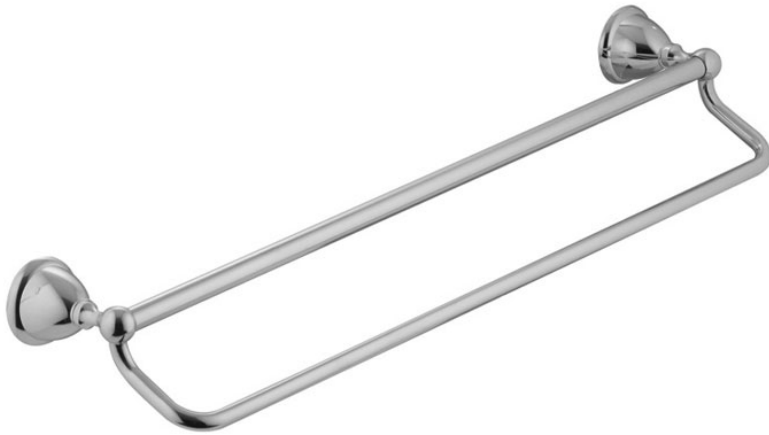

Codigo F6041/60

**TOALLERO DOBLE CM 60**

IMAGEN

Acabados

-  CROMADO  
CR
-  NÍQUEL SATINADO  
SN
-  DORADO  
OR
-  ORO SATINADO  
OS
-  BRONCE  
BR
-  COBRE ANTIGUO  
RA

Consulte las condiciones generales de venta en nuestra lista  
de precios aplicable