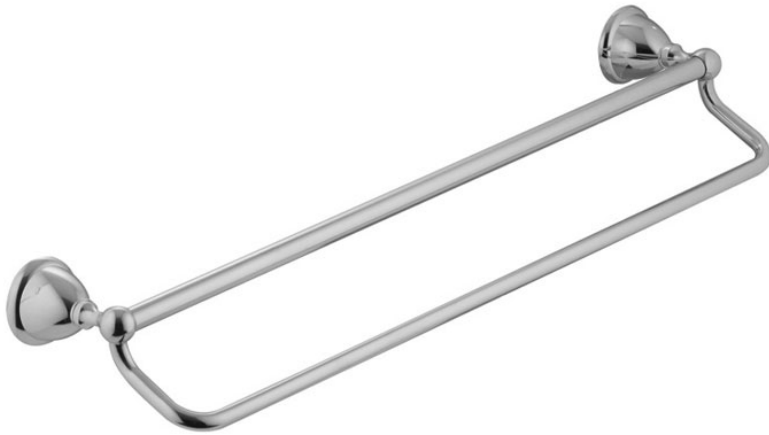

Codigo F6041/60

TOALLERO DOBLE CM 60

IMAGEN

Acabados

-  CROMADO
CR
-  NÍQUEL SATINADO
SN
-  DORADO
OR
-  ORO SATINADO
OS
-  BRONCE
BR
-  COBRE ANTIGUO
RA

Consulte las condiciones generales de venta en nuestra lista
de precios aplicable