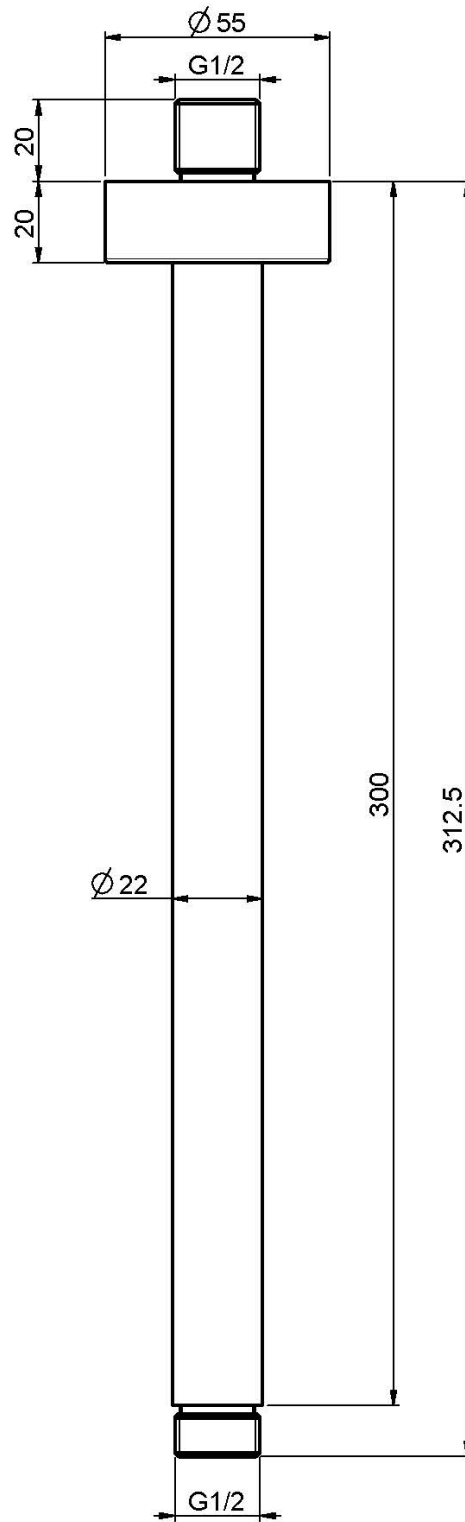

This drawing is the property of FIMA Carlo Frattini. Any complete or partial reproduction, or any transmission to third party without FIMA Carlo Frattini authorization is forbidden.