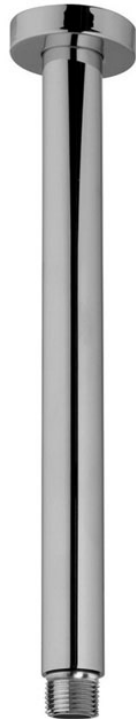

Codigo F2586

TOMA DE AGUA A TECHO 300 MM - 1/2"

IMAGEN

Acabados

-  CROMADO
CR
-  HL
-  HS
-  ZL
-  ZS
-  NÍQUEL SATINADO
SN
-  CROMO NEGRO
CN
-  CROMO NEGRO SATINADO
CS
-  BLANCO MATE
BS
-  NEGRO MATE
NS
-  DORADO
OR
-  ORO SATINADO
OS
-  BRONCE
BR
-  COBRE ANTIGUO
RA