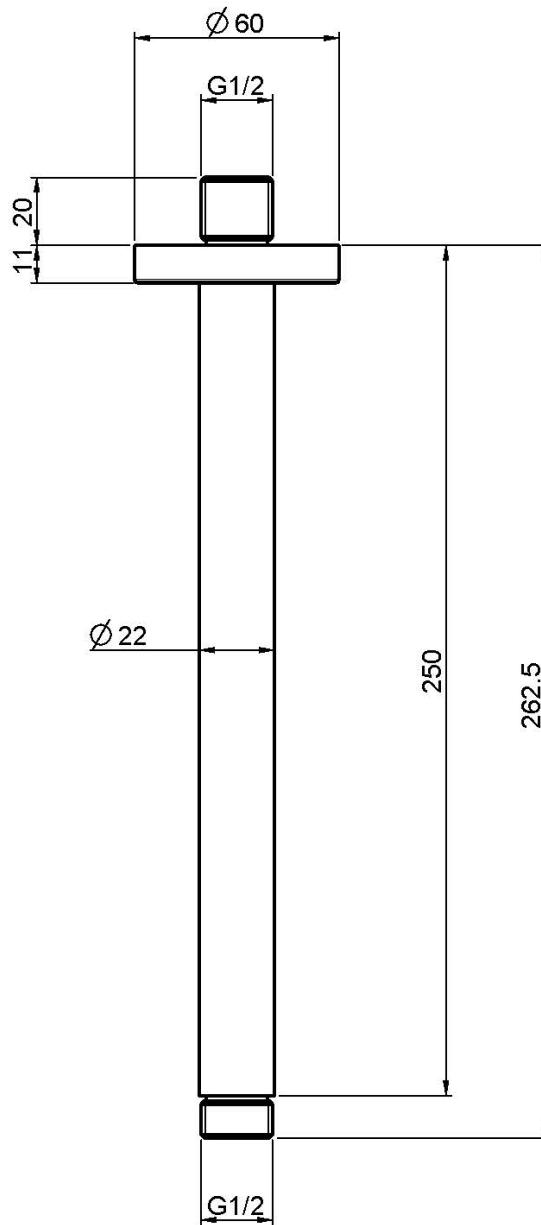

Codigo F2946

TOMA DE AGUA A TECHO MM. 250 - 1/2"

Acabados

 INOX
INOX

IMAGEN

Consulte las condiciones generales de venta en nuestra lista
de precios aplicable

This drawing is the property of FIMA Carlo Frattini. Any complete or partial reproduction, or any transmission to third party without FIMA Carlo Frattini authorization is forbidden.