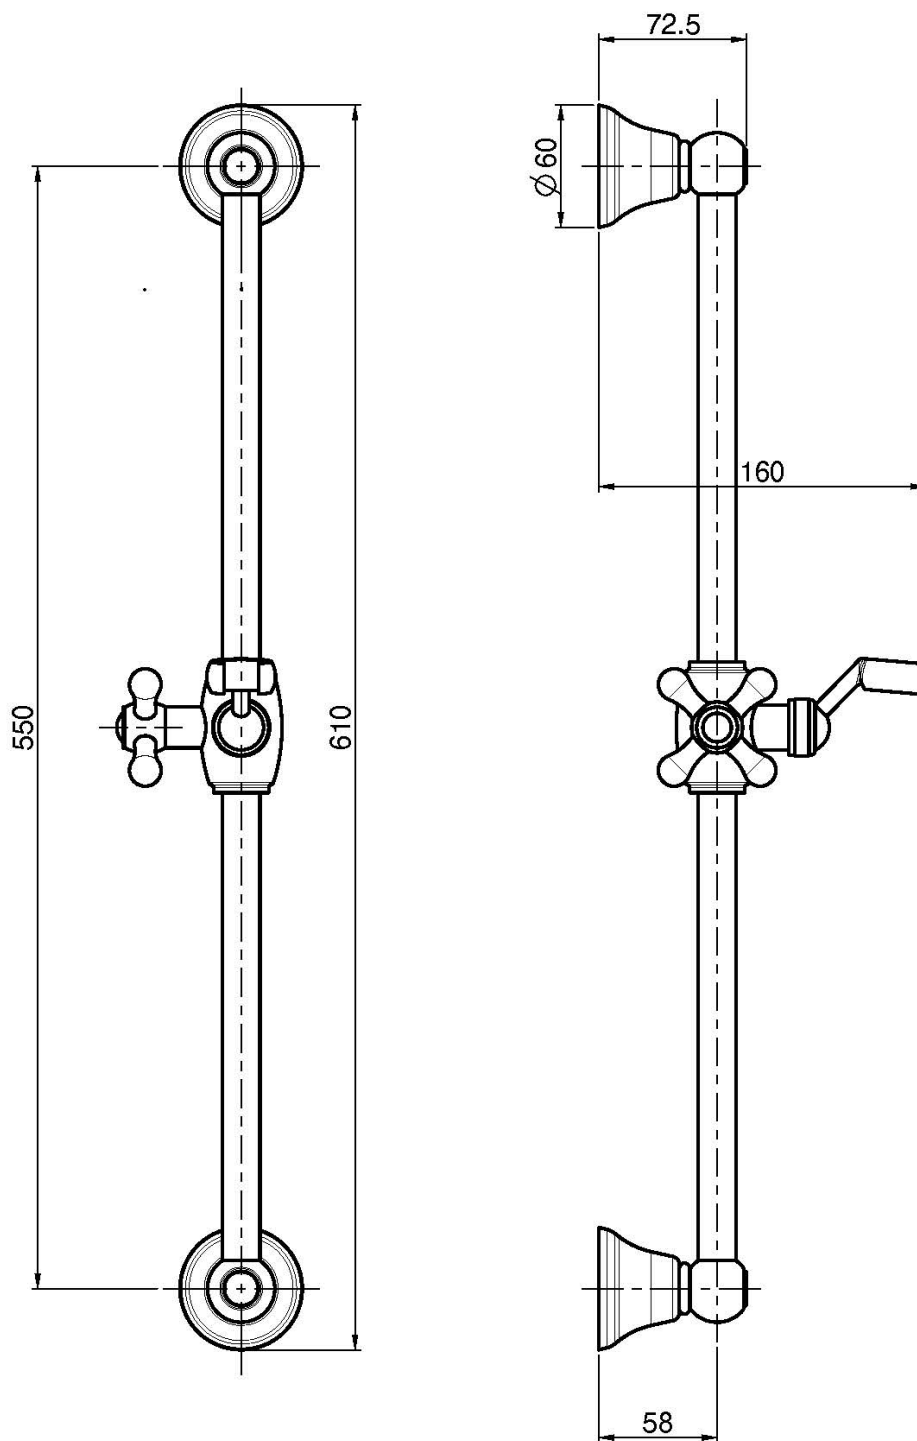

Code F2044/1

**BARRE DE DOUCHE EN LAITON**

**IMAGE**

**Finitions**

-  CHROMÉ  
CR
-  NICKEL BROSSÉ  
SN
-  DORÉ  
OR
-  DORÉ BROSSÉ  
OS
-  VIEUX BRONZE  
BR
-  ANTIQUE COPPER  
RA

Voir les conditions générales de vente dans notre tarif en vigueur

This drawing is the property of FIMA Carlo Frattini. Any complete or partial reproduction, or any transmission to third party without FIMA Carlo Frattini authorization is forbidden.