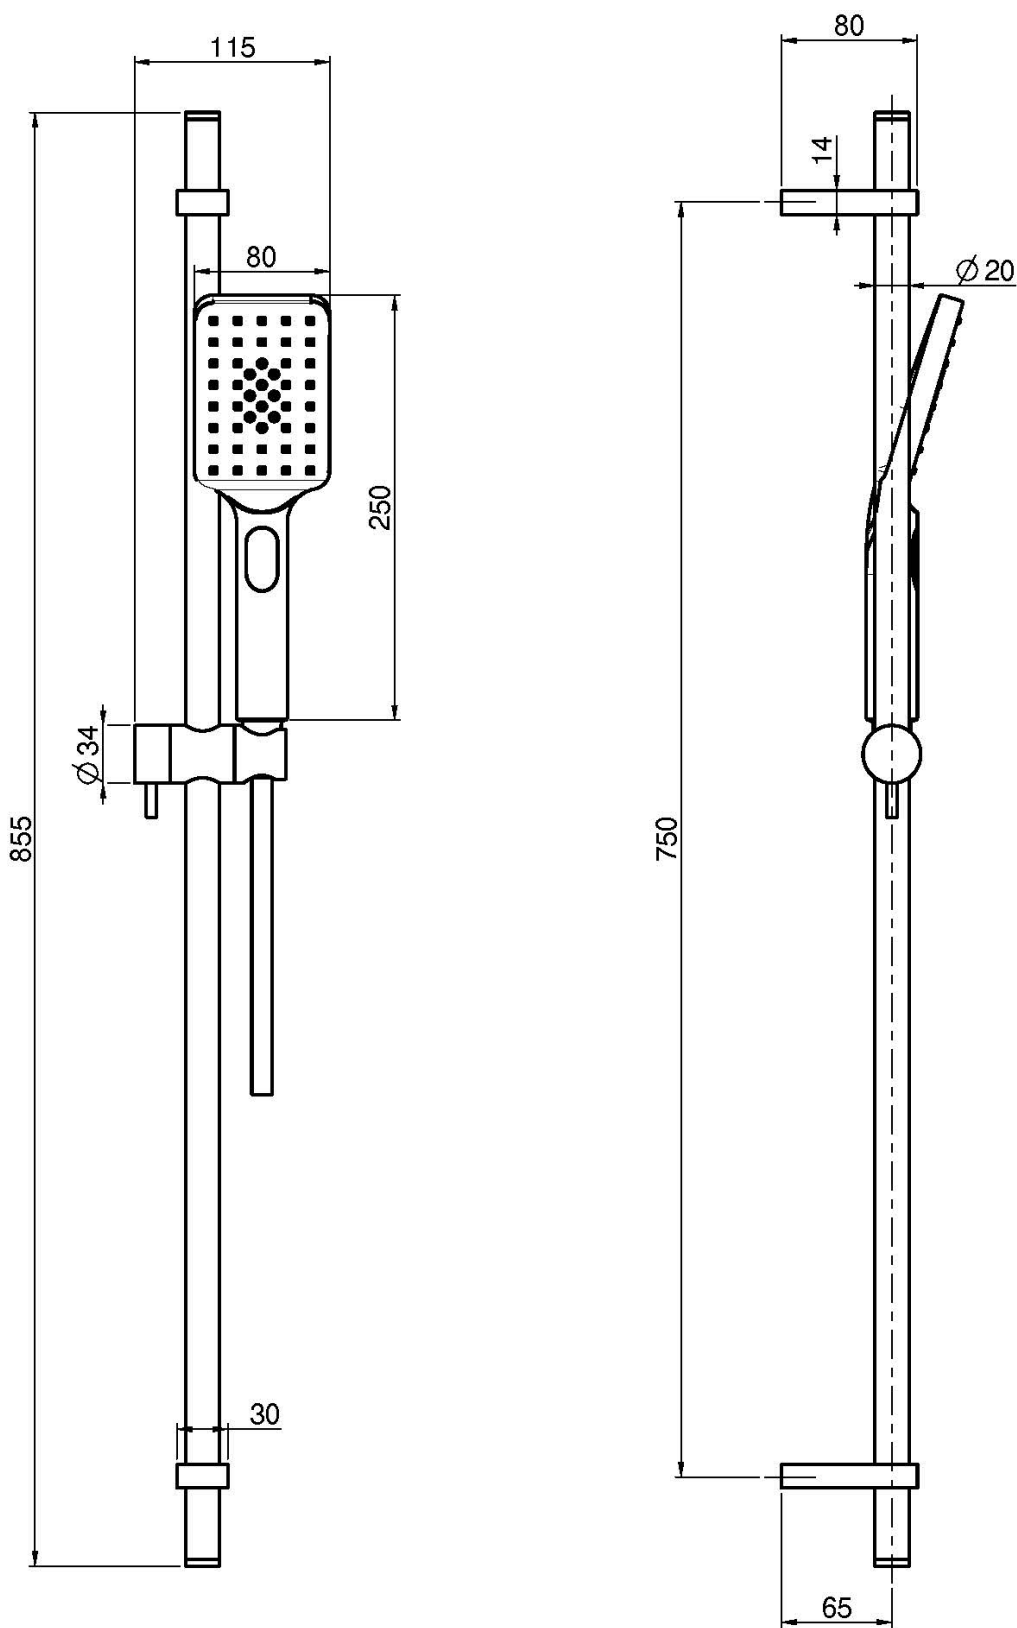

Code F2420

## BARRE DE DOUCHE EN LAITON

- douchette anticalcaire 3 jets en ABS
- flexible chromalux 1500 mm

Finitions

 CHROMÉ  
CR

IMAGE

Voir les conditions générales de vente dans notre tarif en  
vigueur

This drawing is the property of FIMA Carlo Frattini. Any complete or partial reproduction, or any transmission to third party without FIMA Carlo Frattini authorization is forbidden.