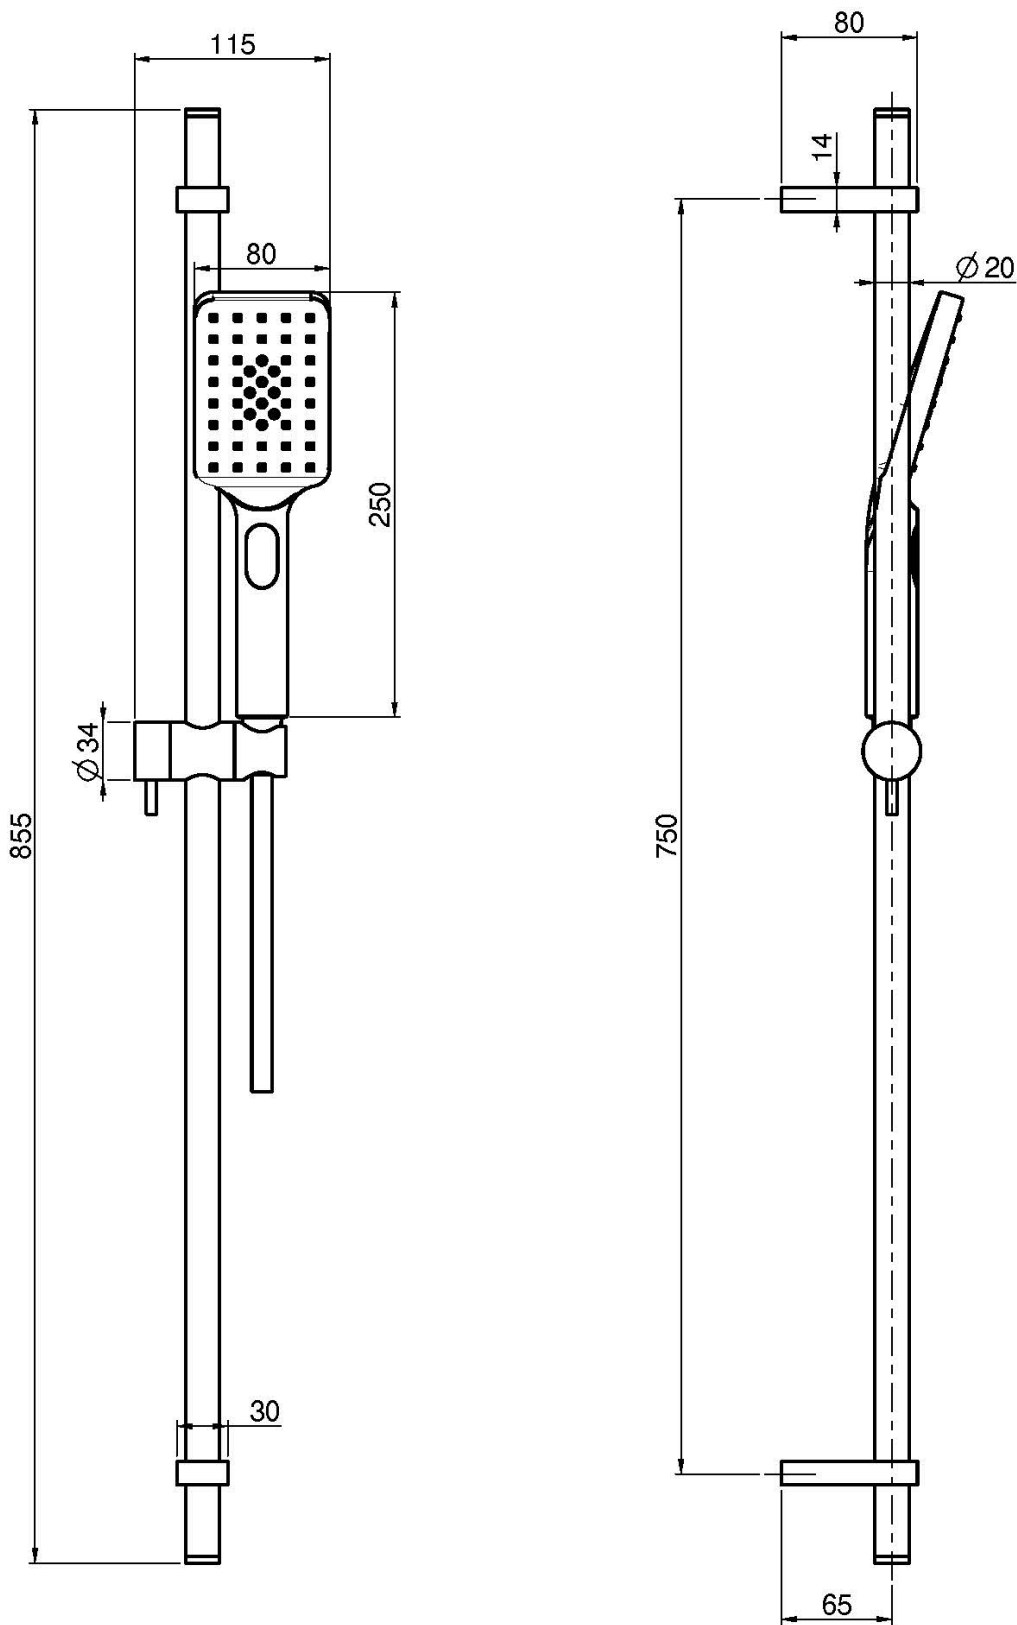

Code F2420

## BARRE DE DOUCHE EN LAITON

- douchette anticalcaire 3 jets en ABS
- flexible chromalux 1500 mm

Finitions

 CHROMÉ  
CR

IMAGE

Voir les conditions générales de vente dans notre tarif en  
vigueur

This drawing is the property of FIMA Carlo Frattini. Any complete or partial reproduction, or any transmission to third party without FIMA Carlo Frattini authorization is forbidden.