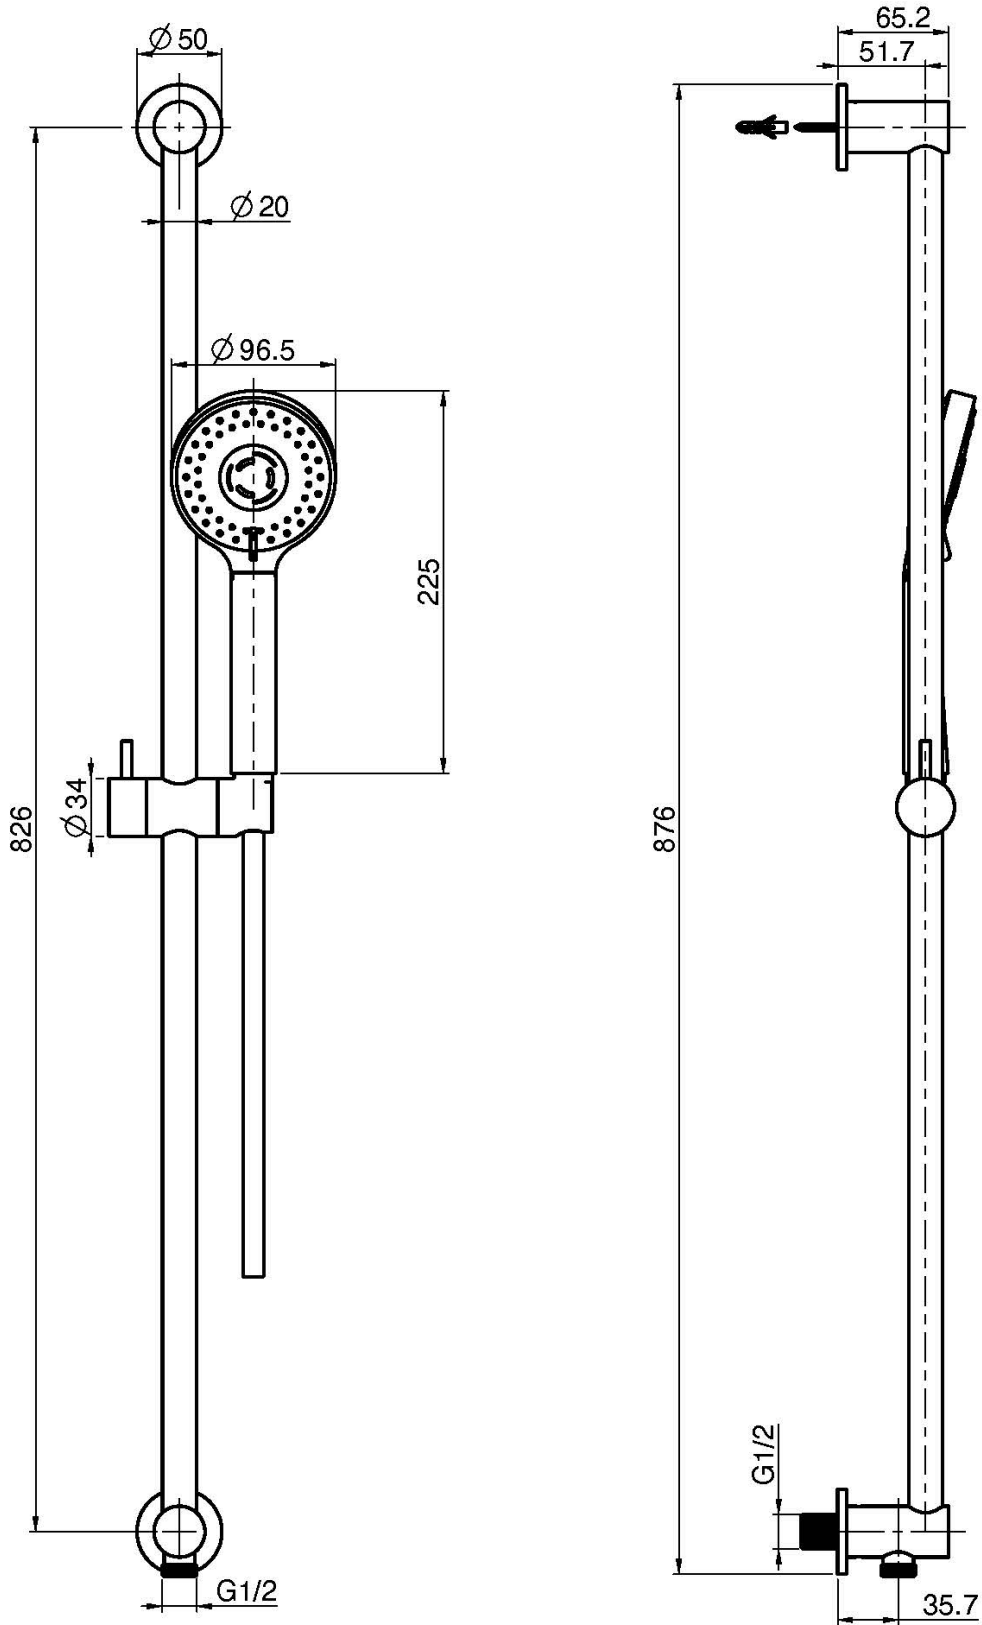

This drawing is the property of FIMA Carlo Frattini. Any complete or partial reproduction, or any transmission to third party without FIMA Carlo Frattini authorization is forbidden.