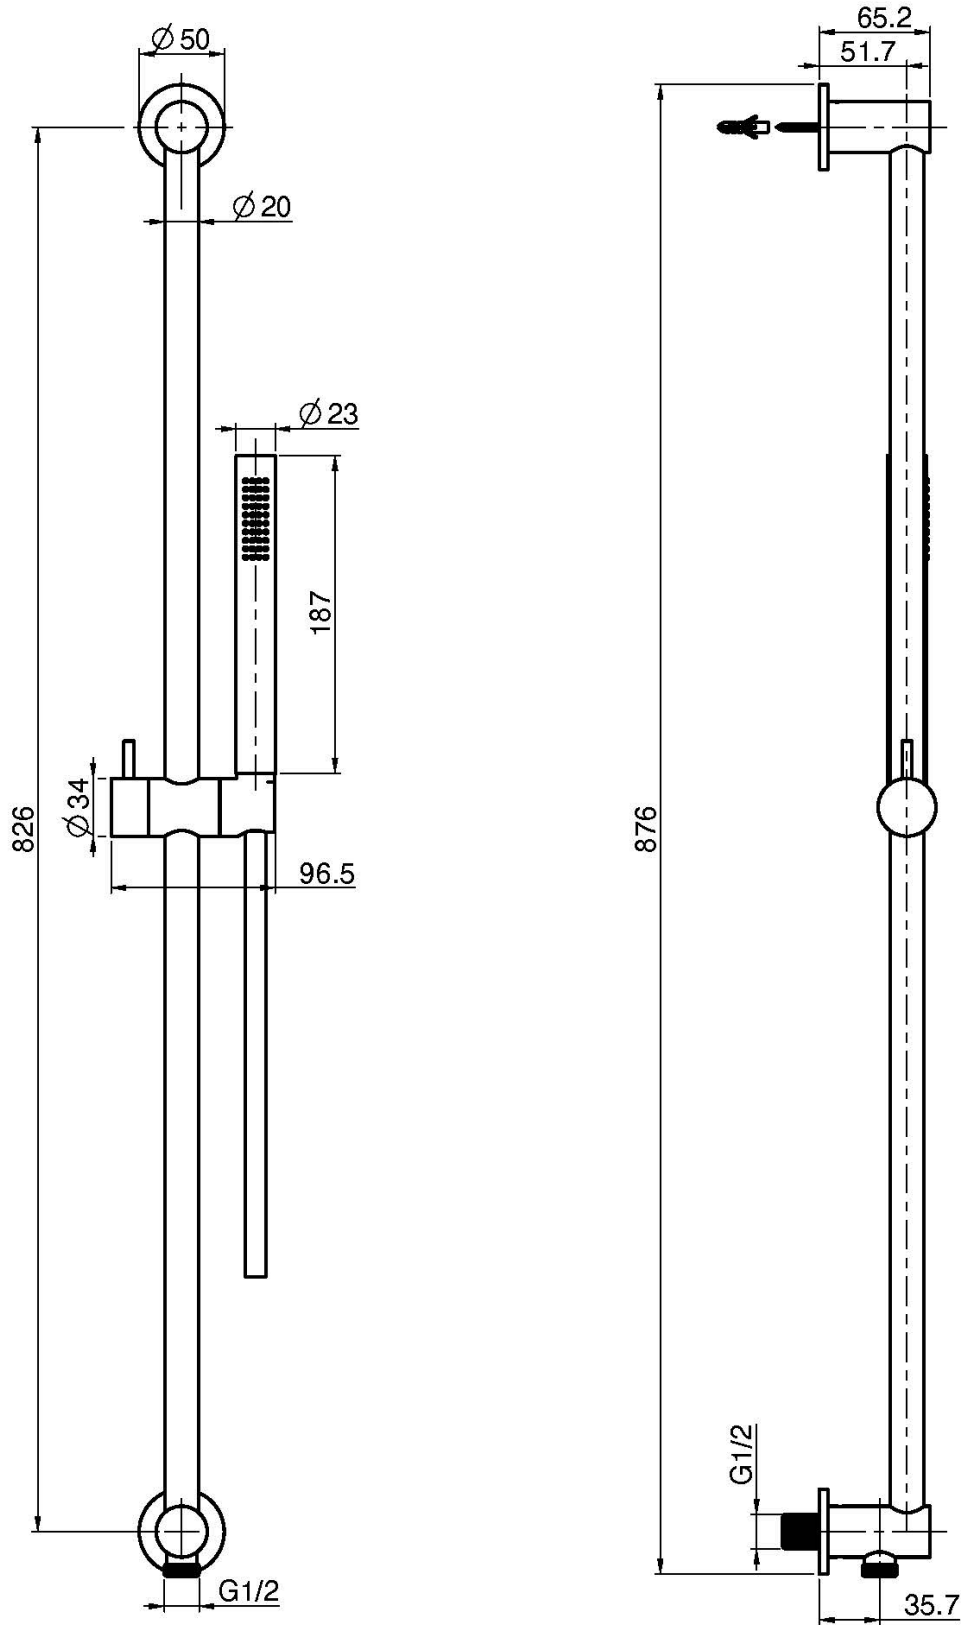

This drawing is the property of FIMA Carlo Frattini. Any complete or partial reproduction, or any transmission to third party without FIMA Carlo Frattini authorization is forbidden.