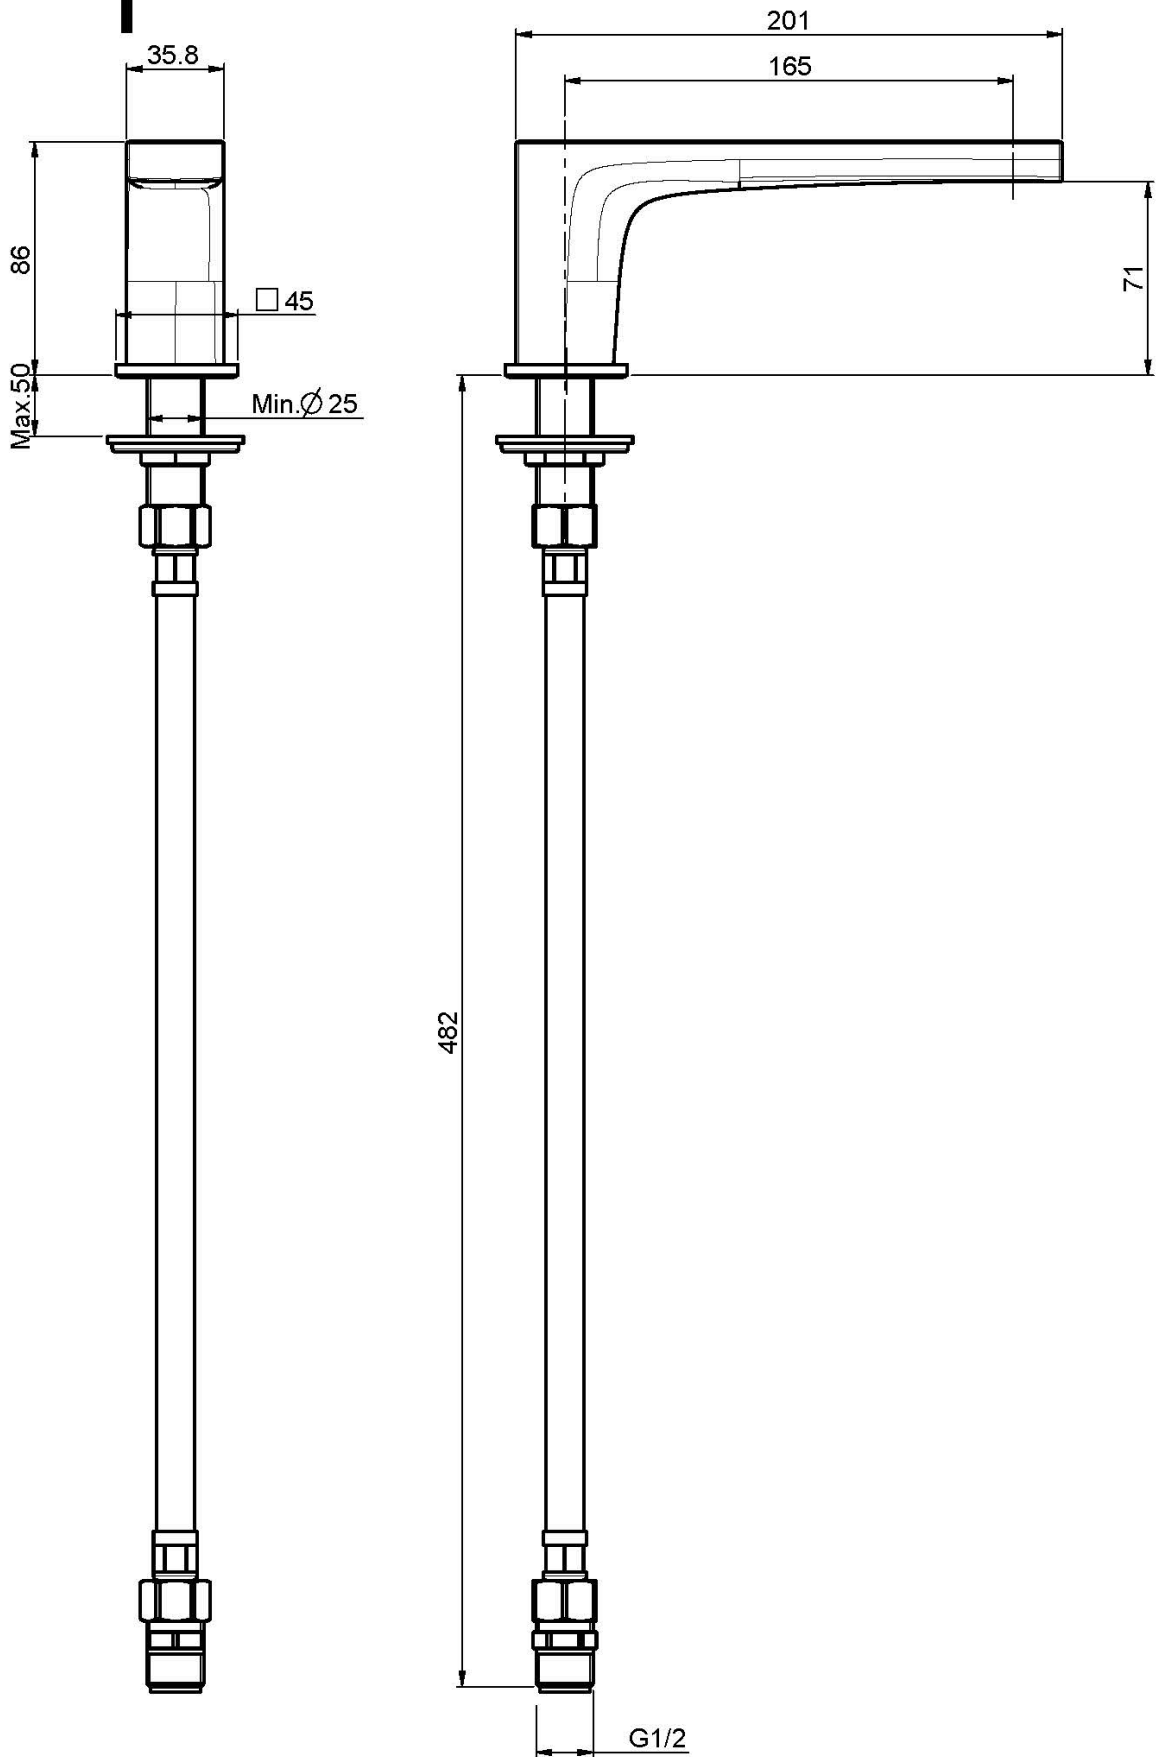

Code F2415

BEC DE BAIGNOIRE SUR GORGE

- bec 165 mm

IMAGE

Finitions

-  CHROMÉ
CR
-  HL
-  HS
-  ZL
-  ZS
-  SN
-  CN
-  CS
-  BS
-  NS
-  OR
-  OS

Voir les conditions générales de vente dans notre tarif en vigueur