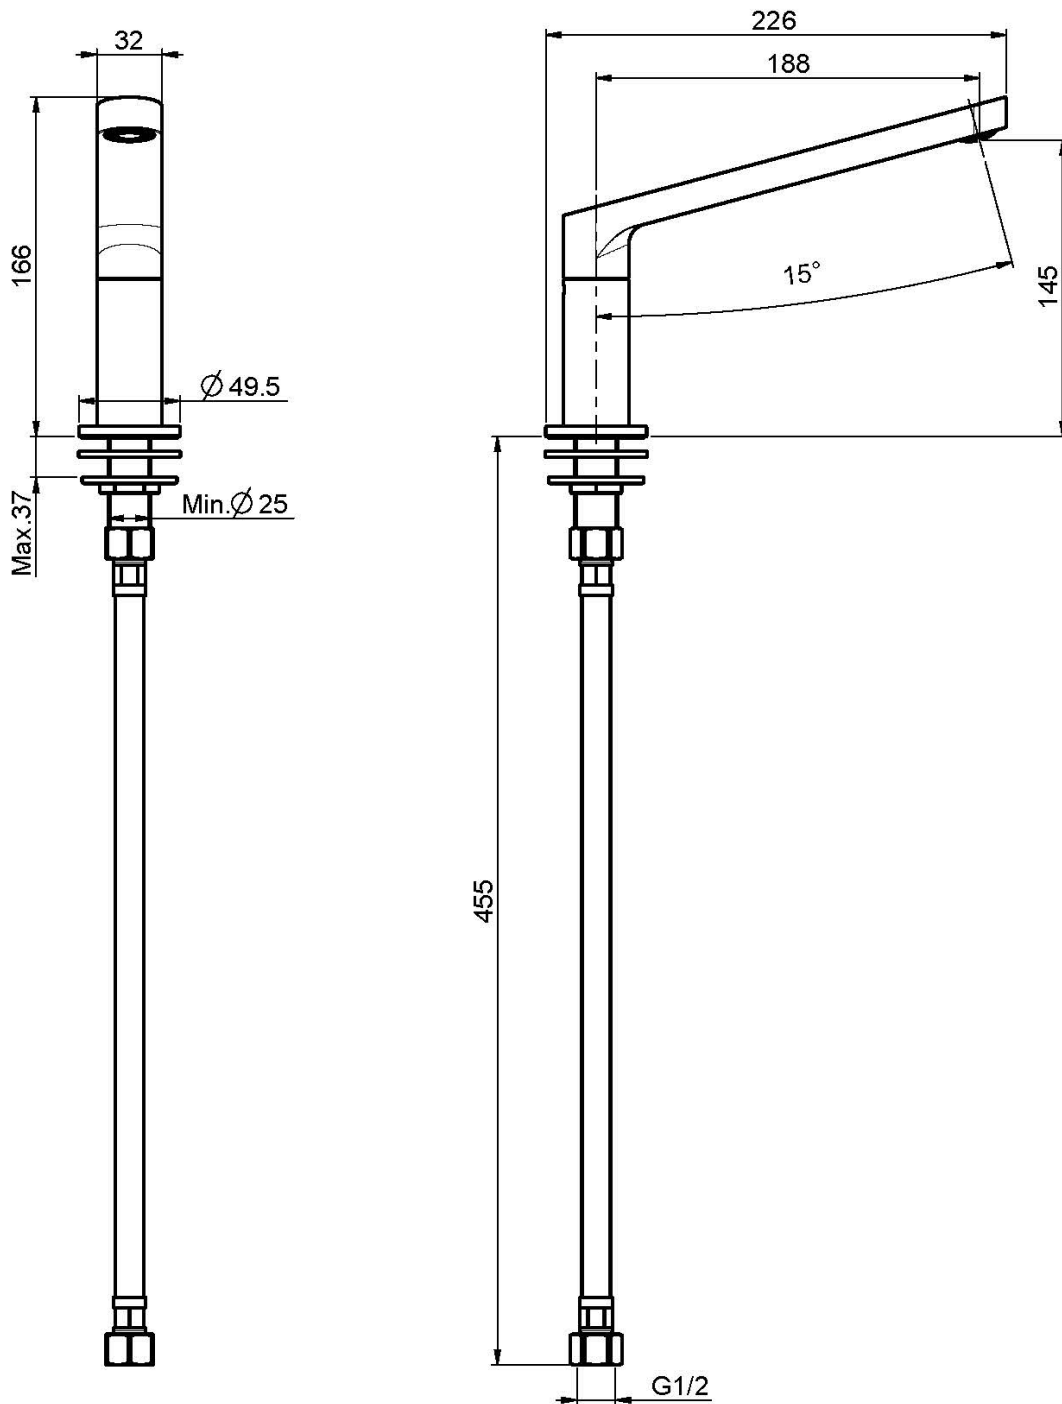

This drawing is the property of FIMA Carlo Frattini. Any complete or partial reproduction, or any transmission to third party without FIMA Carlo Frattini authorization is forbidden.