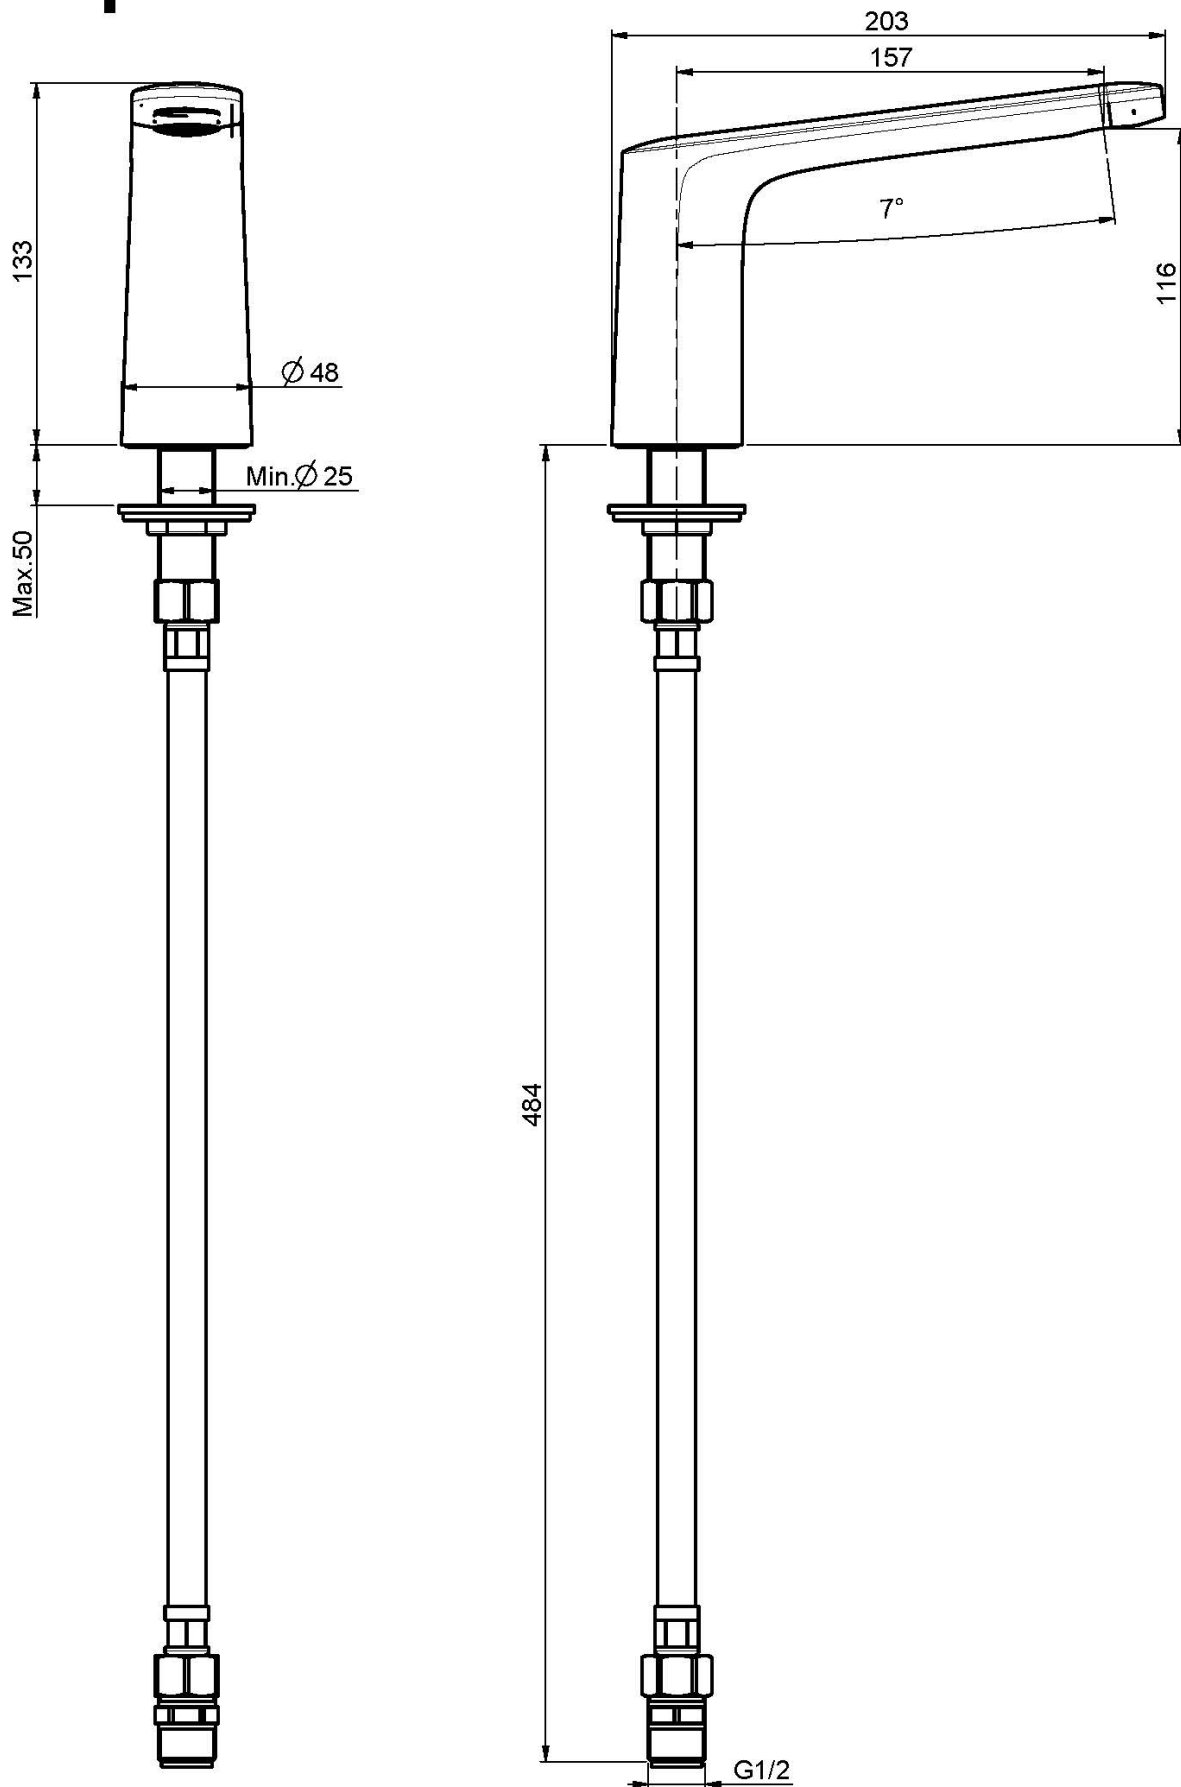

Code F2643

BEC DE BAIGNOIRE SUR GORGE

- bec 157 mm
- filetage 1/2"

IMAGE

Finitions

-  CHROMÉ
CR
-  HL
-  HS
-  ZL
-  ZS
-  SN
-  CN
-  CS
-  BS
-  NS
-  OR
-  OS

Voir les conditions générales de vente dans notre tarif en vigueur