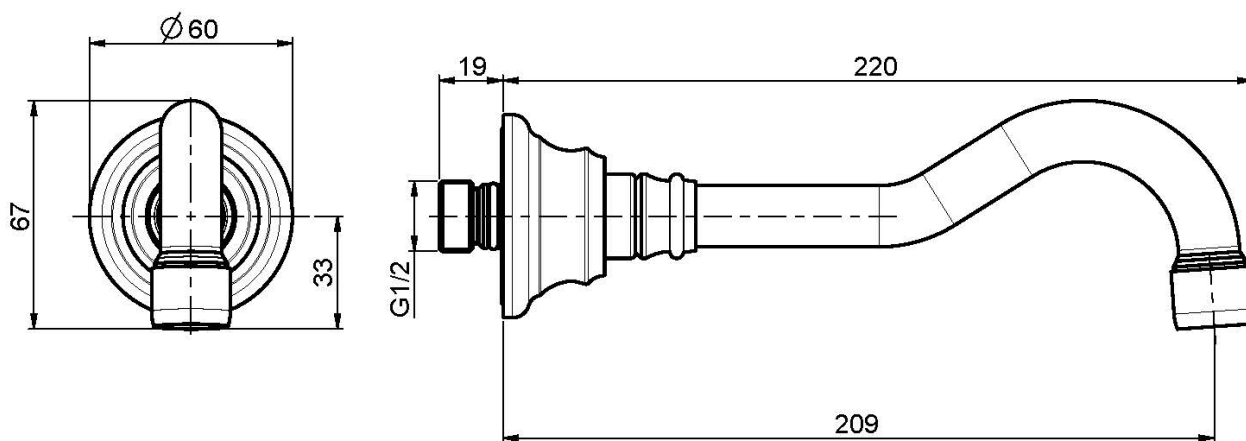

Code F2157

BEC MURAL BAIGNOIRE

- bec 209 mm
- filetage 1/2"

IMAGE

Finitions

-  CHROMÉ
CR
-  NICKEL BROSSÉ
SN
-  DORÉ
OR
-  DORÉ BROSSÉ
OS
-  VIEUX BRONZE
BR
-  ANTIQUE COPPER
RA

Voir les conditions générales de vente dans notre tarif en
vigueur