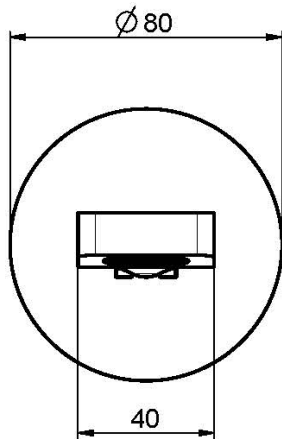

Code F2418

BEC MURAL BAIGNOIRE

- bec 201 mm
- filetage 1/2"

Finitions

 CHROMÉ
CR

 NOIR MAT
NS

IMAGE

Voir les conditions générales de vente dans notre tarif en
vigueur