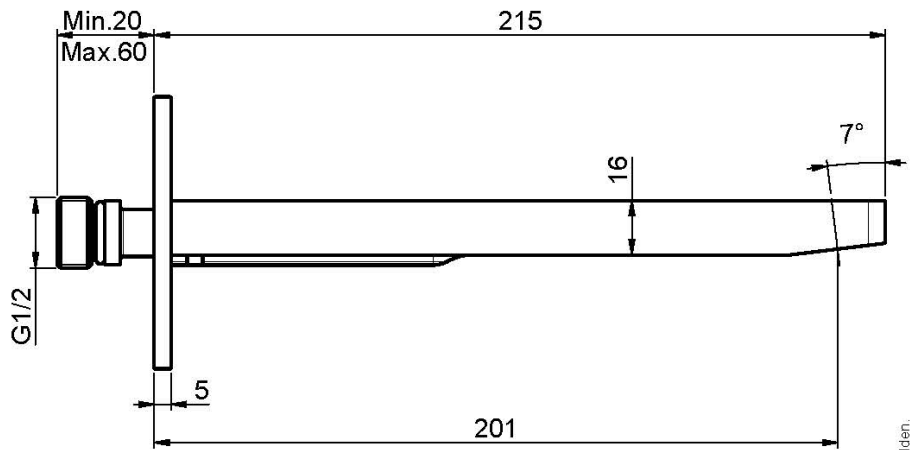

Code F2418

BEC MURAL BAIGNOIRE

- bec 201 mm
- filetage 1/2"

Finitions

 CHROMÉ
CR

 NOIR MAT
NS

IMAGE

Voir les conditions générales de vente dans notre tarif en
vigueur