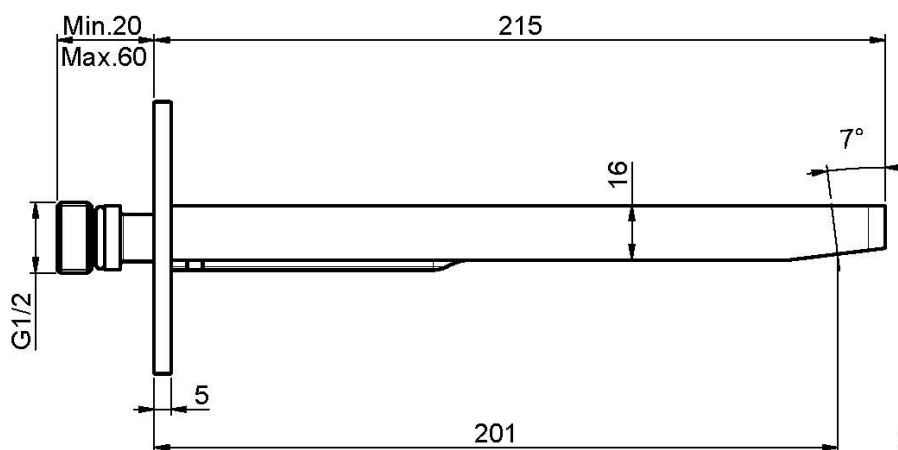

Code F2418

BEC MURAL BAIGNOIRE

- bec 201 mm
- filetage 1/2"

Finitions

 CHROMÉ
CR

 NOIR MAT
NS

IMAGE

Voir les conditions générales de vente dans notre tarif en
vigueur