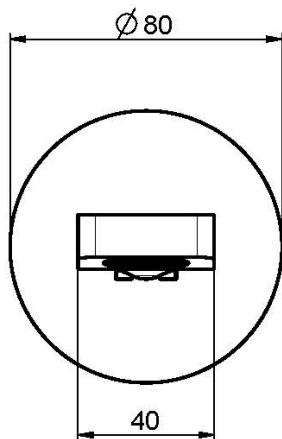

Code F2418

BEC MURAL BAIGNOIRE

- bec 201 mm
- filetage 1/2"

Finitions

 CHROMÉ
CR

 NOIR MAT
NS

IMAGE

Voir les conditions générales de vente dans notre tarif en
vigueur