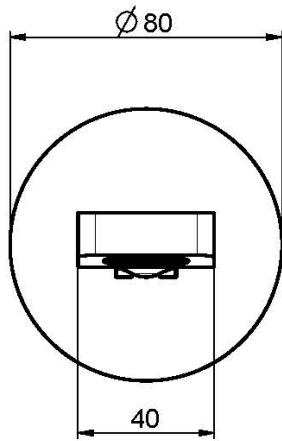

This drawing is the property of FIMA Carlo Frattini. Any complete or partial reproduction, or any transmission to third party without FIMA Carlo Frattini authorization is forbidden.