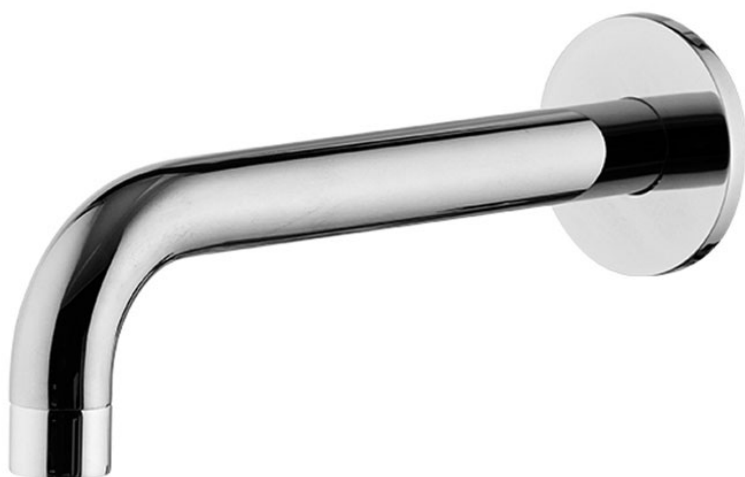

Code F2929

## BEC MURAL BAIGNOIRE

- bec 210 mm
- filetage 1/2"

## IMAGE