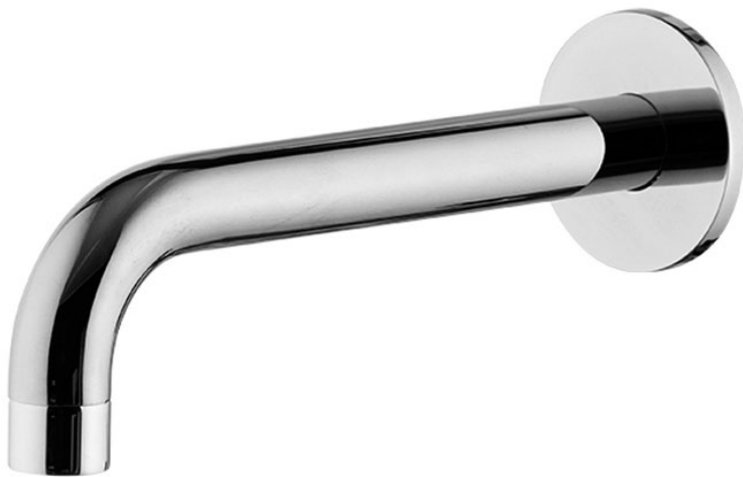

Code F2929

BEC MURAL BAIGNOIRE

- bec 210 mm
- filetage 1/2"

IMAGE

Finitions

-  CHROMÉ
CR
-  HL
-  HS
-  ZL
-  ZS
-  NICKEL BROSSÉ
SN
-  CHROMÉ NOIR
CN
-  CHROMÉ NOIR BROSSÉ
CS
-  BLANC MAT
BS
-  NOIR MAT
NS
-  DORÉ
OR
-  DORÉ BROSSÉ
OS