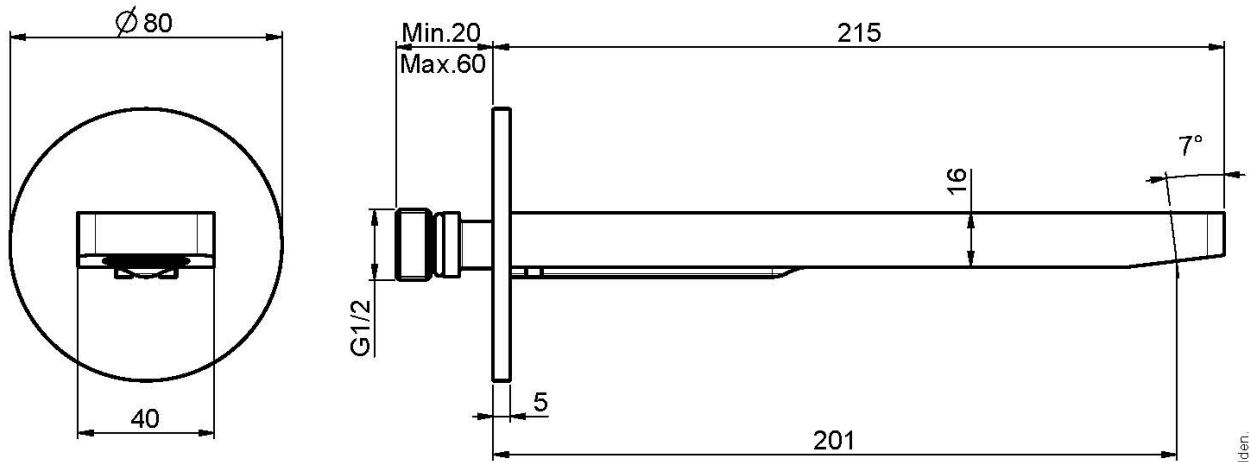

This drawing is the property of FIMA Carlo Frattini. Any complete or partial reproduction, or any transmission to third party without FIMA Carlo Frattini authorization is forbidden.