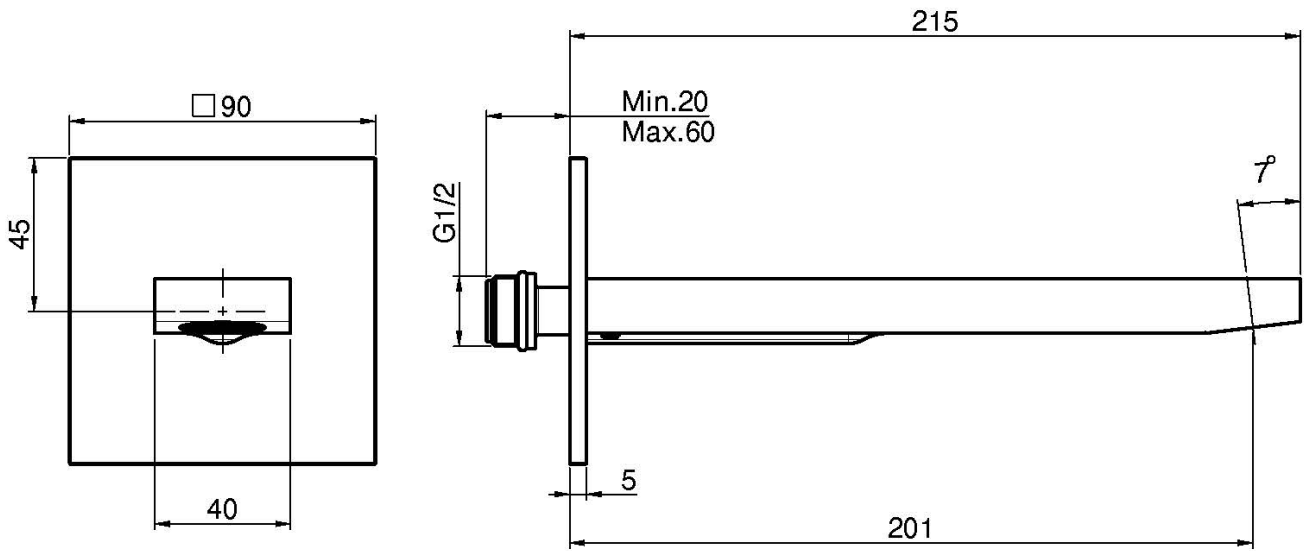

Code F2424

BEC MURAL BAIGNOIRE

- bec 201 mm
- filetage 1/2"

Finitions

-  CHROMÉ
CR
-  NICKEL BROSSÉ
SN
-  BLANC MAT
BS
-  NOIR MAT
NS

IMAGE

Voir les conditions générales de vente dans notre tarif en
vigueur