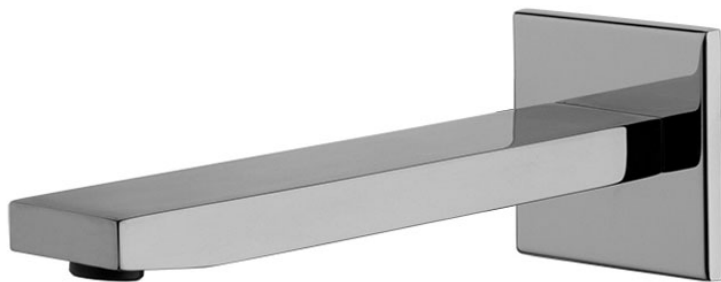

Code F2424

BEC MURAL BAIGNOIRE

- bec 201 mm
- filetage 1/2"

Finitions

- CHROMÉ
  CR
- NICKEL BROSSÉ
  SN
- BLANC MAT
  BS
- NOIR MAT
  NS

IMAGE

Voir les conditions générales de vente dans notre tarif en
vigueur