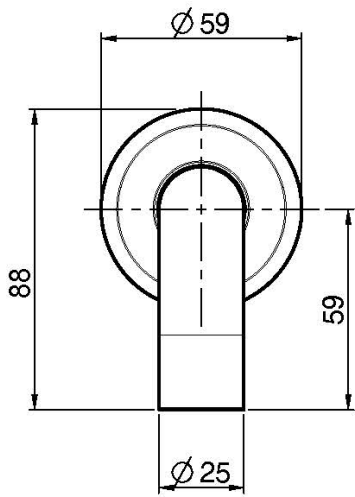

Code F2156

BEC MURAL BAIGNOIRE

- bec 207 mm
- filetage 1/2"

IMAGE

Finitions

-  CHROMÉ
CR
-  NICKEL BROSSÉ
SN
-  DORÉ
OR
-  DORÉ BROSSÉ
OS
-  VIEUX BRONZE
BR
-  ANTIQUE COPPER
RA

Voir les conditions générales de vente dans notre tarif en
vigueur