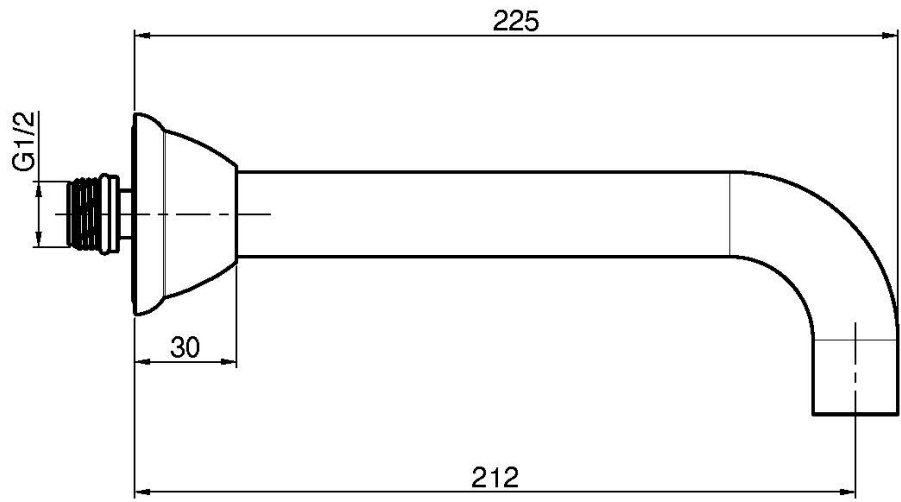

Code F2156

BEC MURAL BAIGNOIRE

- bec 207 mm
- filetage 1/2"

IMAGE

Finitions

-  CHROMÉ
CR
-  NICKEL BROSSÉ
SN
-  DORÉ
OR
-  DORÉ BROSSÉ
OS
-  VIEUX BRONZE
BR
-  ANTIQUE COPPER
RA

Voir les conditions générales de vente dans notre tarif en
vigueur