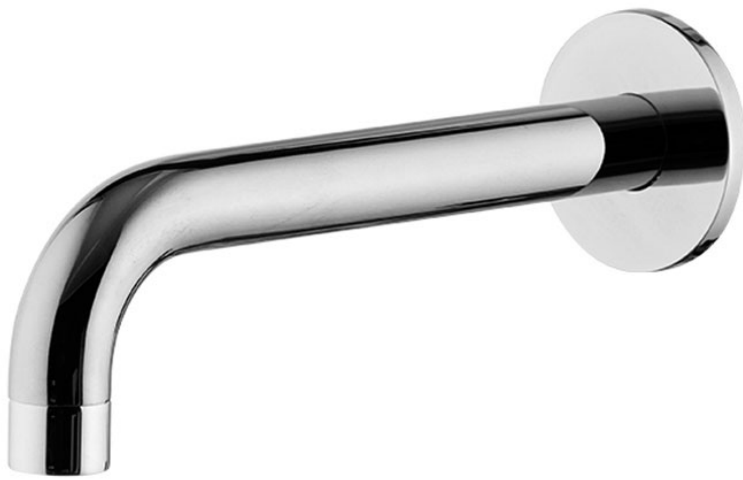

Code F2929

## BEC MURAL BAIGNOIRE

- bec 207 mm
- filetage 1/2"

## IMAGE