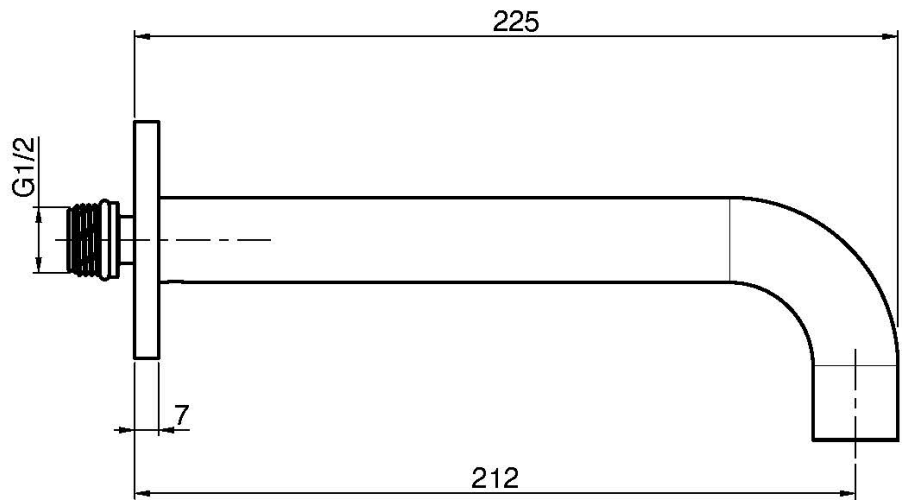

Code F2929

BEC MURAL BAIGNOIRE

- bec 207 mm
- filetage 1/2"

IMAGE

Finitions

-  CHROMÉ
CR
-  HL
-  HS
-  NICKEL BROSSÉ
SN
-  CHROMÉ NOIR
CN
-  CHROMÉ NOIR BROSSÉ
CS
-  BLANC MAT
BS
-  NOIR MAT
NS

Voir les conditions générales de vente dans notre tarif en
vigueur