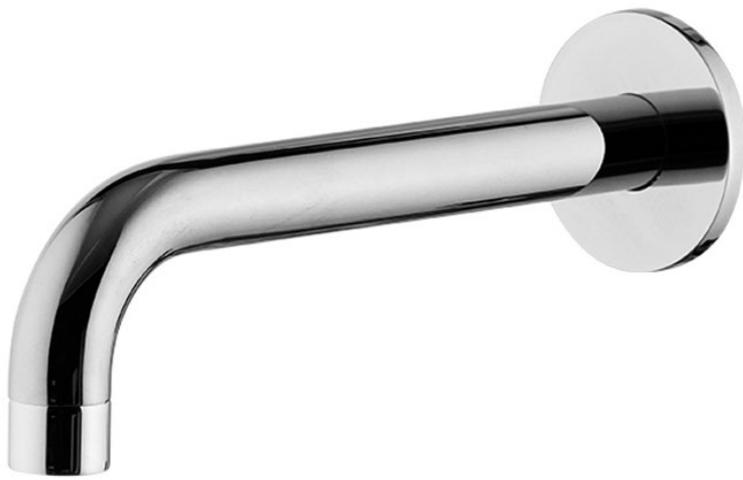

Code F2929

BEC MURAL BAIGNOIRE

- bec 207 mm
- filetage 1/2"

IMAGE

Finitions

-  CHROMÉ
CR
-  HL
-  HS
-  NICKEL BROSSÉ
SN
-  CHROMÉ NOIR
CN
-  CHROMÉ NOIR BROSSÉ
CS
-  BLANC MAT
BS
-  NOIR MAT
NS

Voir les conditions générales de vente dans notre tarif en
vigueur