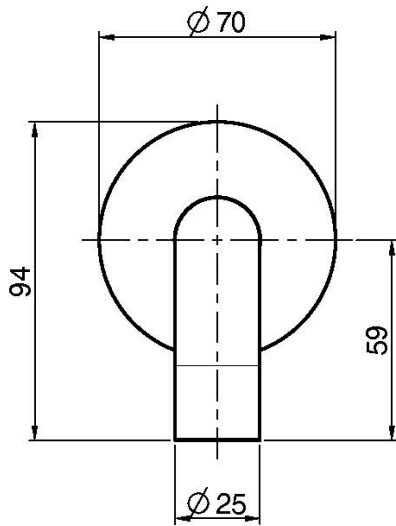

Code F2929

BEC MURAL BAIGNOIRE

- bec 207 mm
- filetage 1/2"

IMAGE

Finitions

-  CHROMÉ
CR
-  HL
-  HS
-  NICKEL BROSSÉ
SN
-  CHROMÉ NOIR
CN
-  CHROMÉ NOIR BROSSÉ
CS
-  BLANC MAT
BS
-  NOIR MAT
NS

Voir les conditions générales de vente dans notre tarif en
vigueur