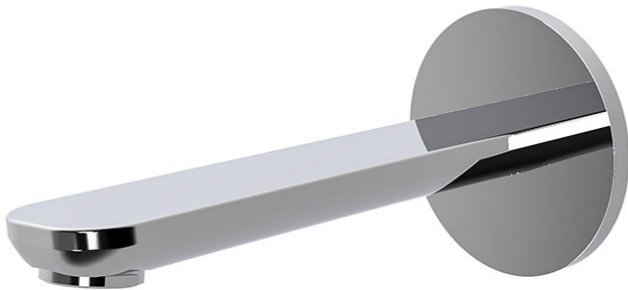

Code F2222

BEC MURAL BAIGNOIRE

- bec 201 mm
- filetage 1/2"

IMAGE

Finiture

-  CHROMÉ
CR
-  HL
-  HS
-  ZL
-  ZS
-  NICKEL BROSSÉ
SN
-  CHROMÉ NOIR
CN
-  CHROMÉ NOIR BROSSÉ
CS
-  BLANC MAT
BS
-  NOIR MAT
NS
-  DORÉ
OR
-  DORÉ BROSSÉ
OS