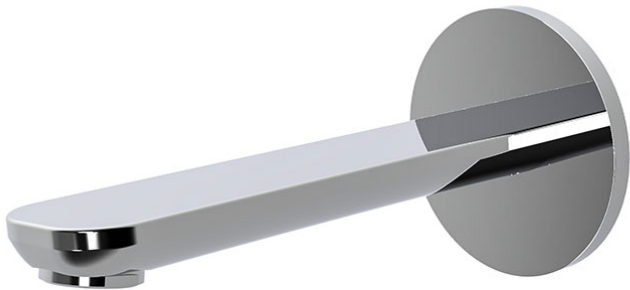

Code F2222

## BEC MURAL BAIGNOIRE

- bec 201 mm
- filetage 1/2"

IMAGE

Finiture

-  CHROMÉ  
CR
-  HL
-  HS
-  ZL
-  ZS
-  NICKEL BROSSÉ  
SN
-  CHROMÉ NOIR  
CN
-  CHROMÉ NOIR BROSSÉ  
CS
-  BLANC MAT  
BS
-  NOIR MAT  
NS
-  DORÉ  
OR
-  DORÉ BROSSÉ  
OS