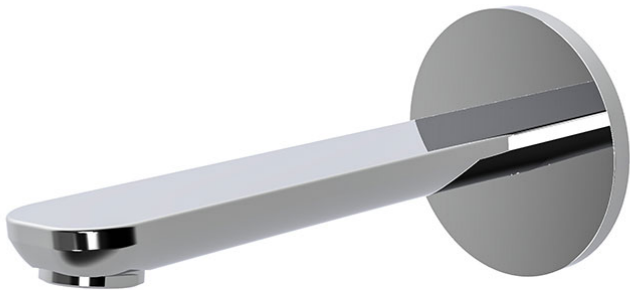

Code F2222

BEC MURAL BAIGNOIRE

- bec 201 mm
- filetage 1/2"

IMAGE

Finiture

-  CHROMÉ
CR
-  HL
-  HS
-  ZL
-  ZS
-  SN
-  CN
-  CS
-  BS
-  NS
-  OR
-  OS

Voir les conditions générales de vente dans notre tarif en
vigueur