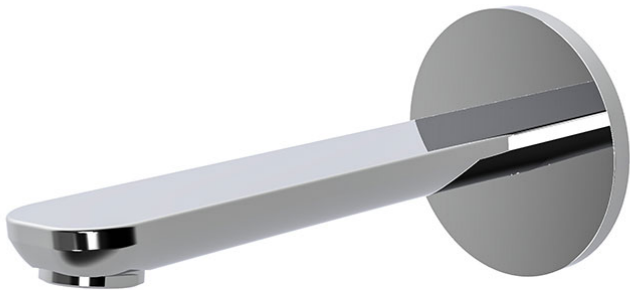

Code F2222

BEC MURAL BAIGNOIRE

- bec 201 mm
- filetage 1/2"

IMAGE

Finiture

-  CHROMÉ
CR
-  HL
-  HS
-  ZL
-  ZS
-  NICKEL BROSSÉ
SN
-  CHROMÉ NOIR
CN
-  CHROMÉ NOIR BROSSÉ
CS
-  BLANC MAT
BS
-  NOIR MAT
NS
-  DORÉ
OR
-  DORÉ BROSSÉ
OS