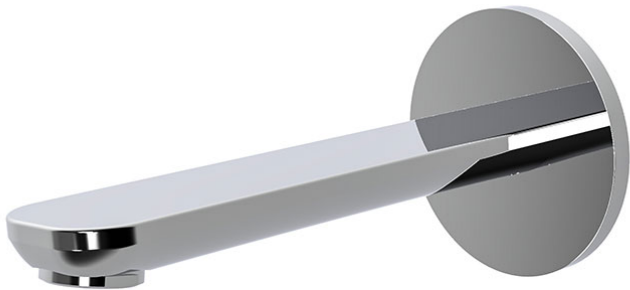

Code F2222

BEC MURAL BAIGNOIRE

- bec 201 mm
- filetage 1/2"

IMAGE

Finiture

-  CHROMÉ
CR
-  HL
-  HS
-  ZL
-  ZS
-  NICKEL BROSSÉ
SN
-  CHROMÉ NOIR
CN
-  CHROMÉ NOIR BROSSÉ
CS
-  BLANC MAT
BS
-  NOIR MAT
NS