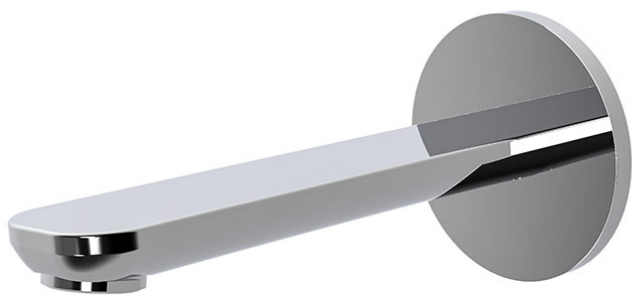

Code F2222

BEC MURAL BAIGNOIRE

- bec 201 mm
- filetage 1/2"

IMAGE

Finiture

-  CHROMÉ
CR
-  HL
-  HS
-  ZL
-  ZS
-  NICKEL BROSSÉ
SN
-  CHROMÉ NOIR
CN
-  CHROMÉ NOIR BROSSÉ
CS
-  BLANC MAT
BS
-  NOIR MAT
NS