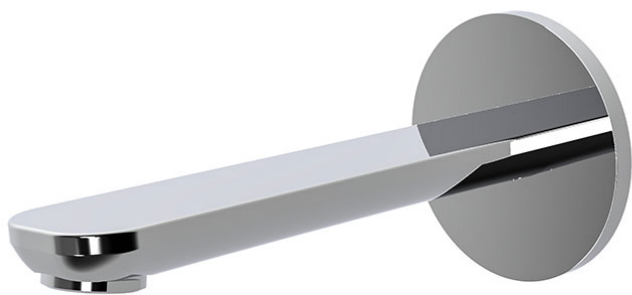

Code F2222

BEC MURAL BAIGNOIRE

- bec 201 mm
- filetage 1/2"

IMAGE

Finiture

 CHROMÉ
CR

 HL

 HS

 ZL

 ZS

 NICKEL BROSSÉ
SN

 CHROMÉ NOIR
CN

 CHROMÉ NOIR BROSSÉ
CS

 BLANC MAT
BS

 NOIR MAT
NS

Voir les conditions générales de vente dans notre tarif en
vigueur