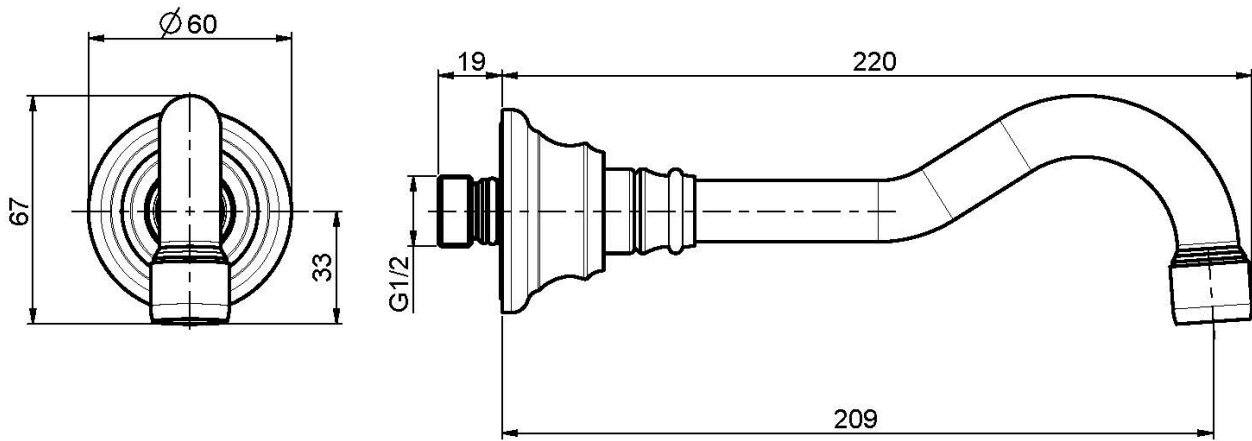

Code F2157

BEC MURAL BAIGNOIRE

- bec 209 mm
- filetage 1/2"

IMAGE

Finitions

-  CHROMÉ
CR
-  NICKEL BROSSÉ
SN
-  DORÉ
OR
-  DORÉ BROSSÉ
OS
-  VIEUX BRONZE
BR
-  ANTIQUE COPPER
RA

Voir les conditions générales de vente dans notre tarif en
vigueur