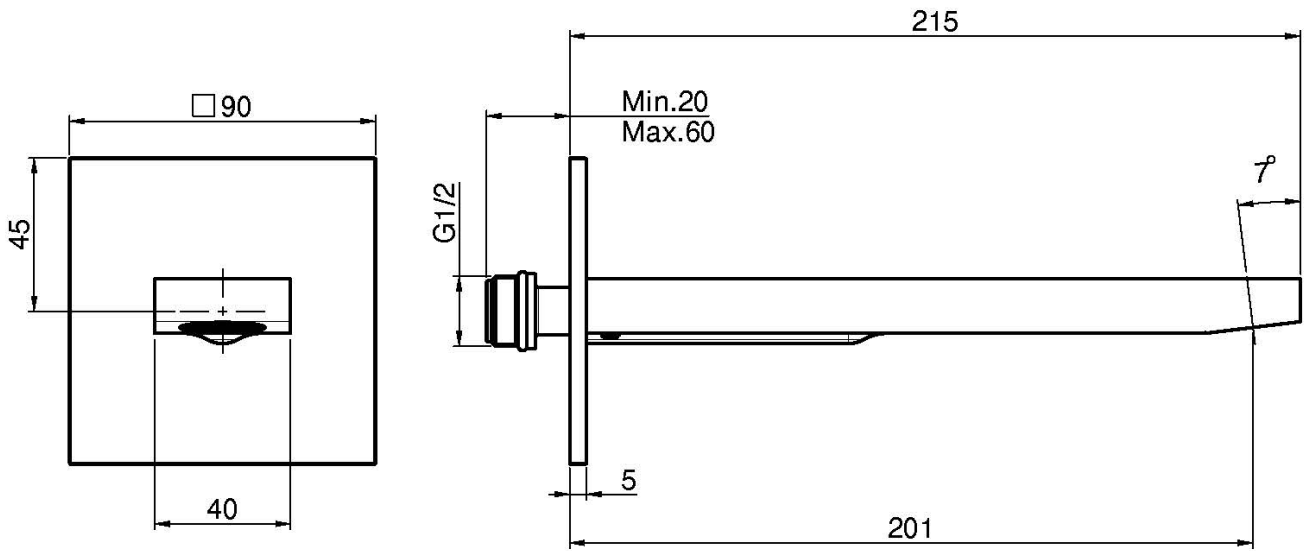

Code F2424

BEC MURAL BAIGNOIRE

- bec 201 mm
- filetage 1/2"

IMAGE

Finitions

-  CHROMÉ
CR
-  HL
-  HS
-  ZL
-  ZS
-  SN
-  CN
-  CS
-  BS
-  NS
-  OR
-  OS

Voir les conditions générales de vente dans notre tarif en
vigueur