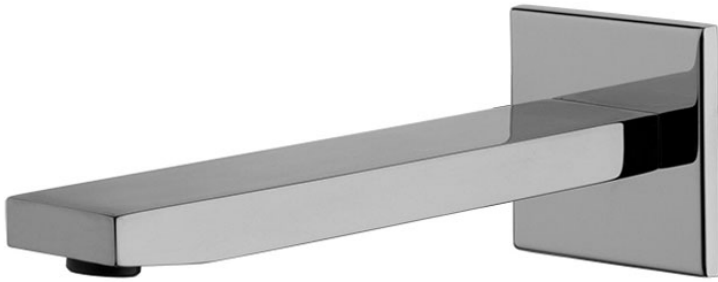

Code F2424

BEC MURAL BAIGNOIRE

- bec 201 mm
- filetage 1/2"

IMAGE

Finitions

-  CHROMÉ
CR
-  HL
-  HS
-  ZL
-  ZS
-  SN
-  CN
-  CS
-  BS
-  NS
-  OR
-  OS

Voir les conditions générales de vente dans notre tarif en
vigueur