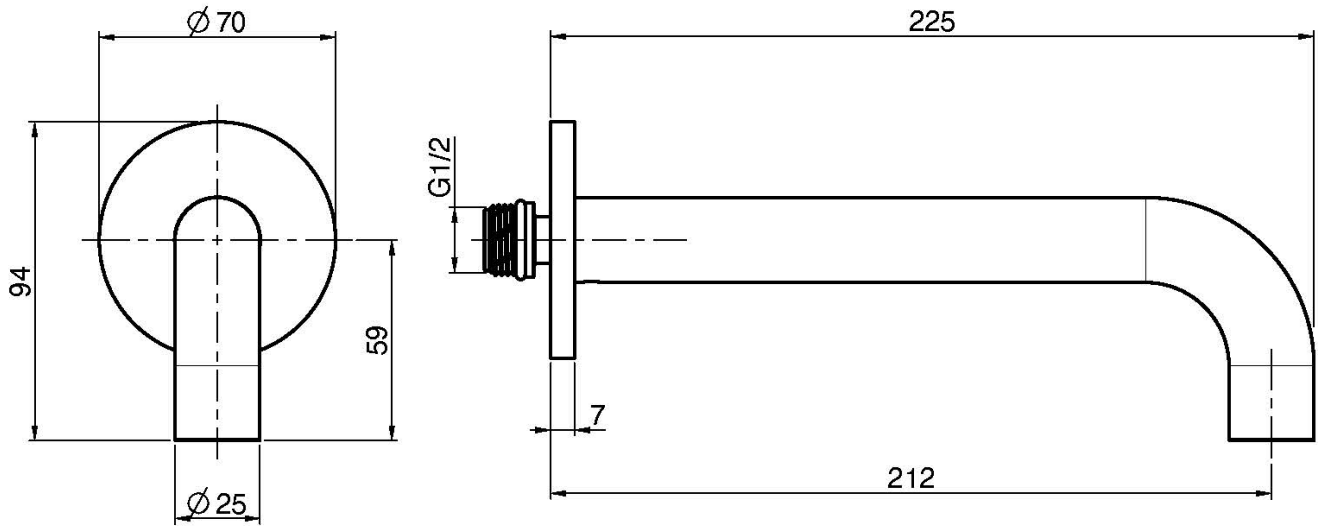

Code F2929

BEC MURAL BAIGNOIRE

- bec 207 mm
- filetage 1/2"

IMAGE

Finitions

-  CHROMÉ
CR
-  HL
-  HS
-  ZL
-  ZS
-  SN
-  CN
-  CS
-  BS
-  NS
-  OR
-  OS
-  BR
-  RA

Voir les conditions générales de vente dans notre tarif en vigueur