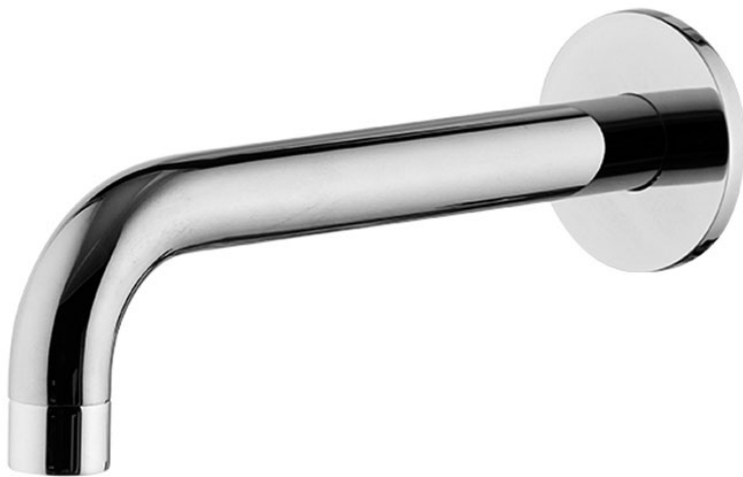

Code F2929

BEC MURAL BAIGNOIRE

- bec 207 mm
- filetage 1/2"

IMAGE

Finitions

-  CHROMÉ
CR
-  HL
-  HS
-  ZL
-  ZS
-  SN
-  CN
-  CS
-  BS
-  NS
-  OR
-  OS
-  BR
-  RA

Voir les conditions générales de vente dans notre tarif en vigueur