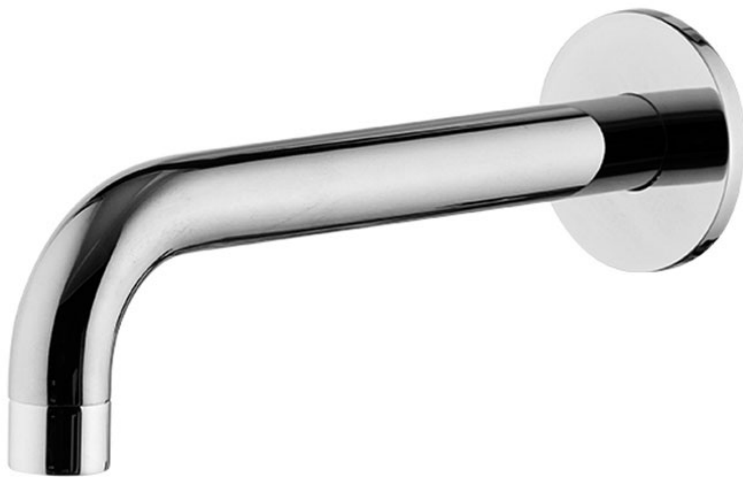

Code F2929

BEC MURAL BAIGNOIRE

- bec 207 mm
- filetage 1/2"

IMAGE

Finitions

-  CHROMÉ
CR
-  HL
-  HS
-  ZL
-  ZS
-  NICKEL BROSSÉ
SN
-  CHROMÉ NOIR
CN
-  CHROMÉ NOIR BROSSÉ
CS
-  BLANC MAT
BS
-  NOIR MAT
NS
-  DORÉ
OR
-  DORÉ BROSSÉ
OS
-  VIEUX BRONZE
BR
-  ANTIQUE COPPER
RA