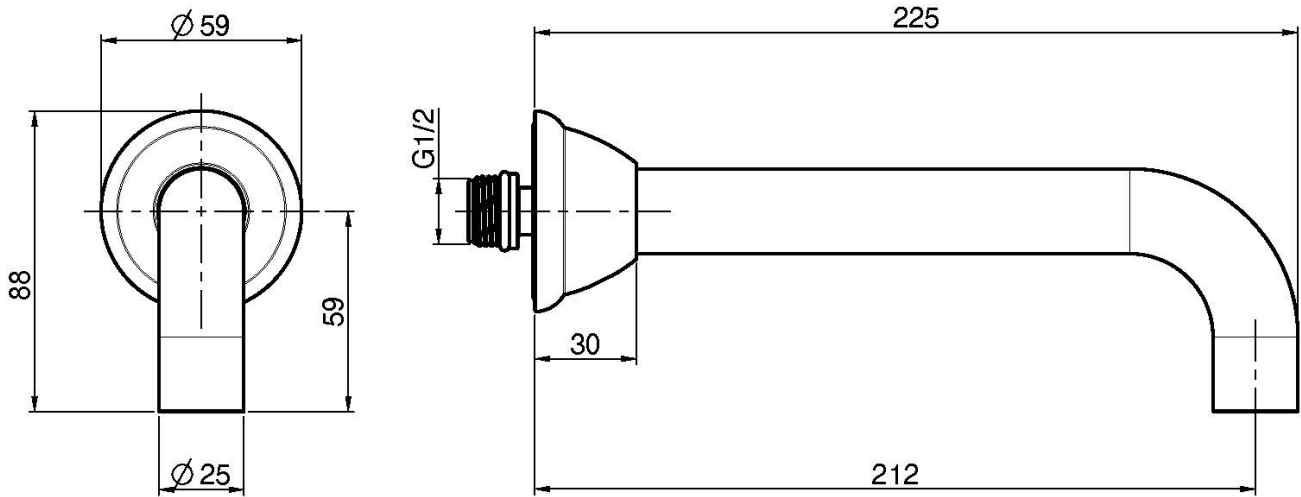

Code F2156

BEC MURAL BAIGNOIRE

- bec 207 mm
- filetage 1/2"

IMAGE

Finitions

-  CHROMÉ
CR
-  NICKEL BROSSÉ
SN
-  DORÉ
OR
-  DORÉ BROSSÉ
OS
-  VIEUX BRONZE
BR
-  ANTIQUE COPPER
RA

Voir les conditions générales de vente dans notre tarif en
vigueur