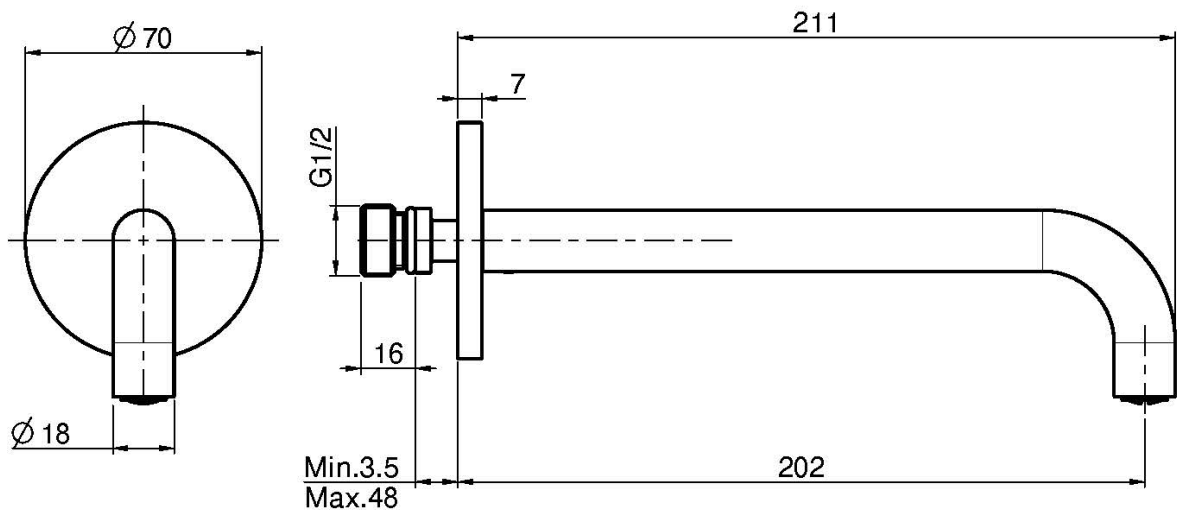

This drawing is the property of FIMA Carlo Frattini. Any complete or partial reproduction, or any transmission to third party without FIMA Carlo Frattini authorization is forbidden.