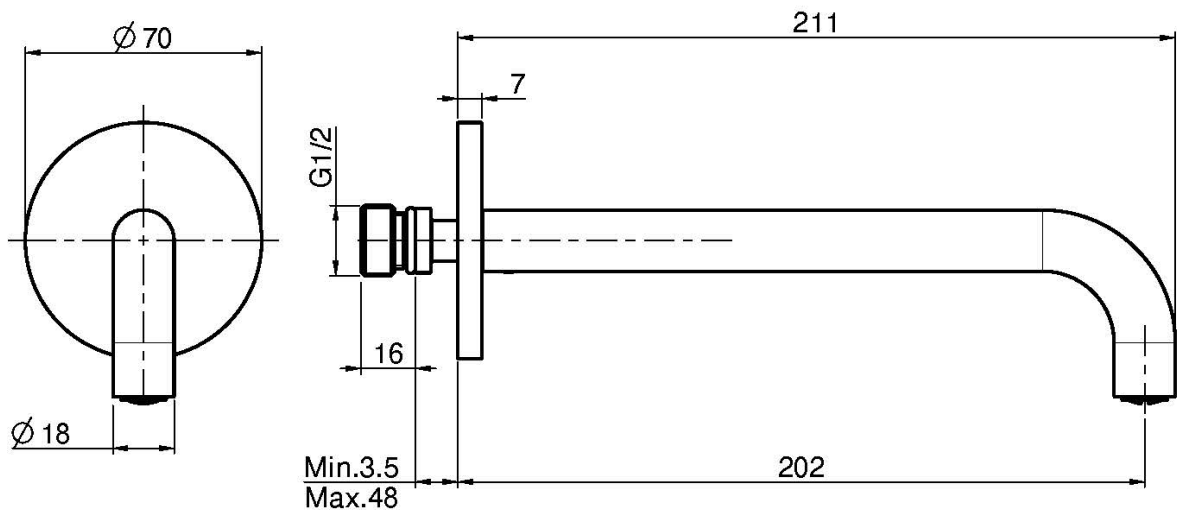

Code F2944

BEC MURAL POUR LAVABO

- bec 202 mm
- filetage 1/2"

Finitions

 INOX
INOX

IMAGE

Voir les conditions générales de vente dans notre tarif en
vigueur

This drawing is the property of FIMA Carlo Frattini. Any complete or partial reproduction, or any transmission to third party without FIMA Carlo Frattini authorization is forbidden.