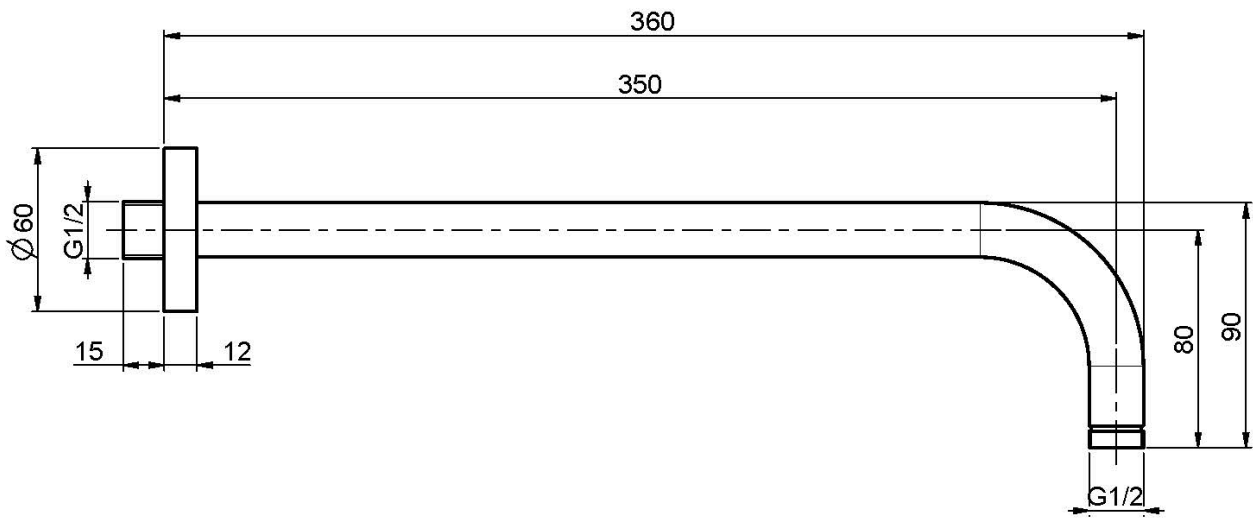

Code F2138

BRAS MURAL, 350 MM - 1/2"

IMAGE

Finitions

-  CHROMÉ
CR
-  HL
-  HS
-  ZL
-  ZS
-  SN
-  CN
-  CS
-  BS
-  NS
-  OR
-  OS
-  BR
-  RA

Voir les conditions générales de vente dans notre tarif en vigueur